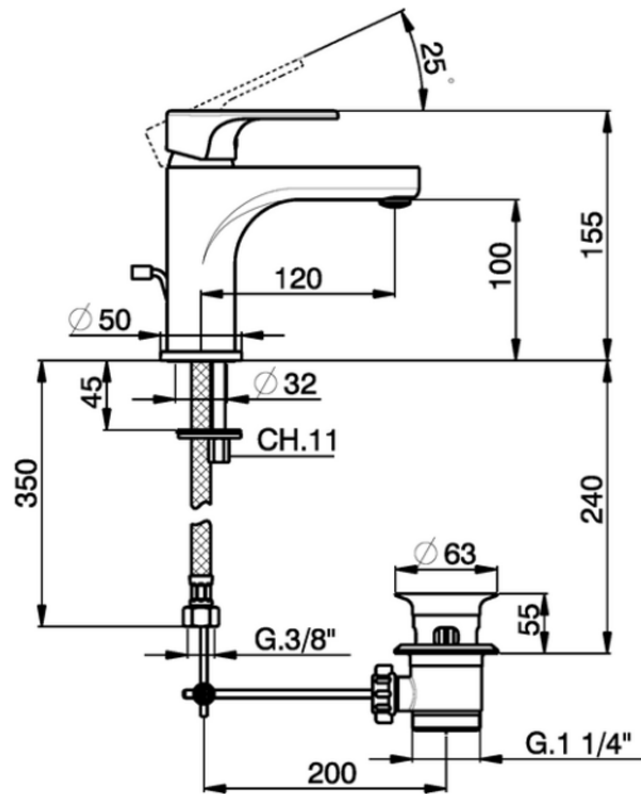

Miscelatore monocomando lavabo large EnergySave ALMA_A3000495

A3000495

<https://www.cisal.it/miscelatore-monocomando-lavabo-large-energysave-alma-a3000495>

2026-07-01