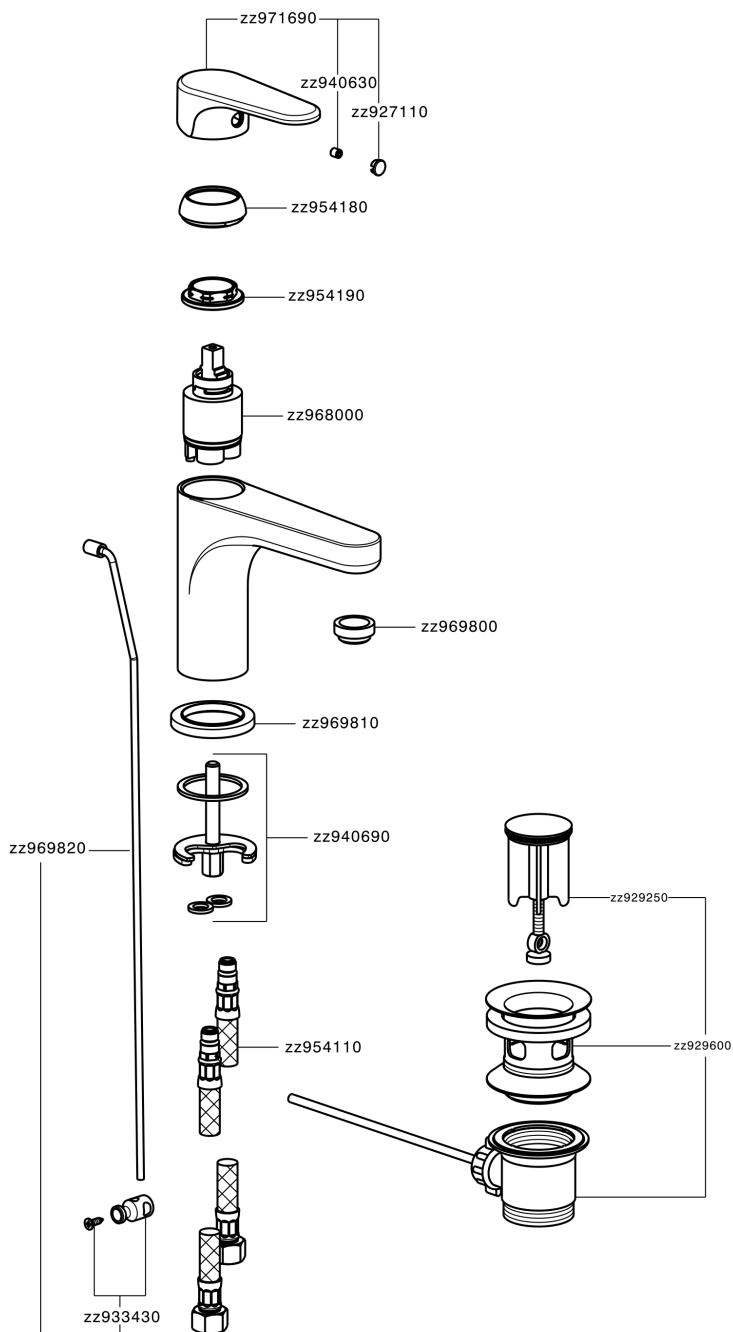

Miscelatore monocomando lavabo large EnergySave ALMA_A3000495

A3000495

<https://www.cisal.it/miscelatore-monocomando-lavabo-large-energysave-alma-a3000495>

2026-07-01