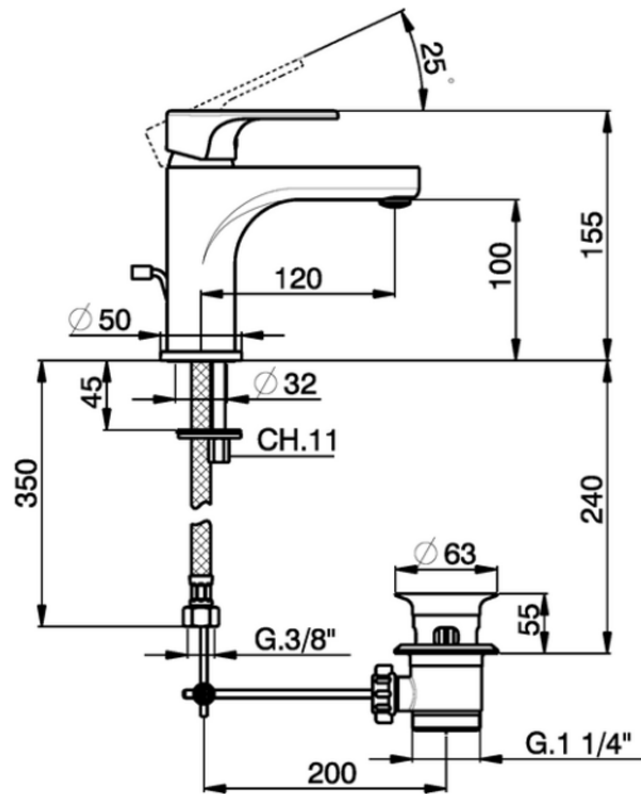

Miscelatore monocomando lavabo large EnergySave ALMA_A3000495

A3000495

<https://www.cisal.it/miscelatore-monocomando-lavabo-large-energysave-alma-a3000495>

2026-04-19