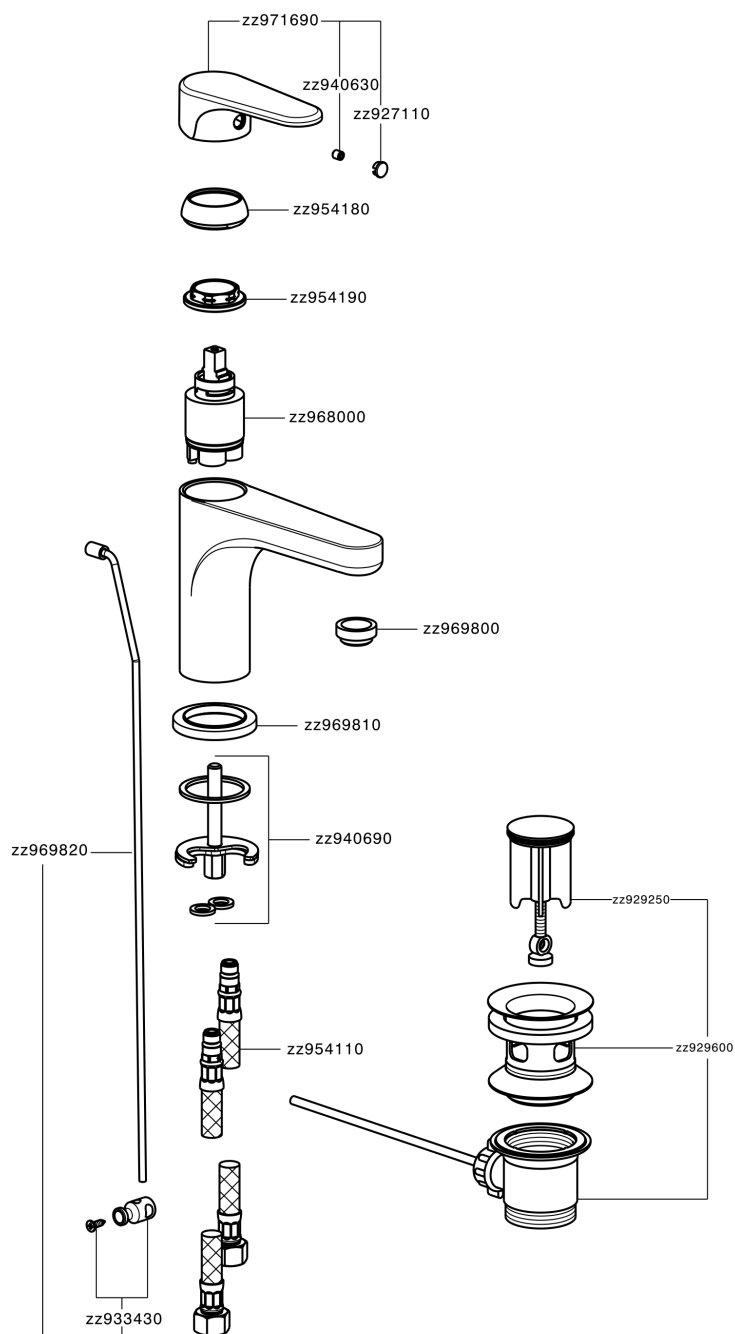

## Miscelatore monocomando lavabo large EnergySave ALMA\_A3000495

A3000495

<https://www.cisal.it/miscelatore-monocomando-lavabo-large-energysave-alma-a3000495>

2026-07-01