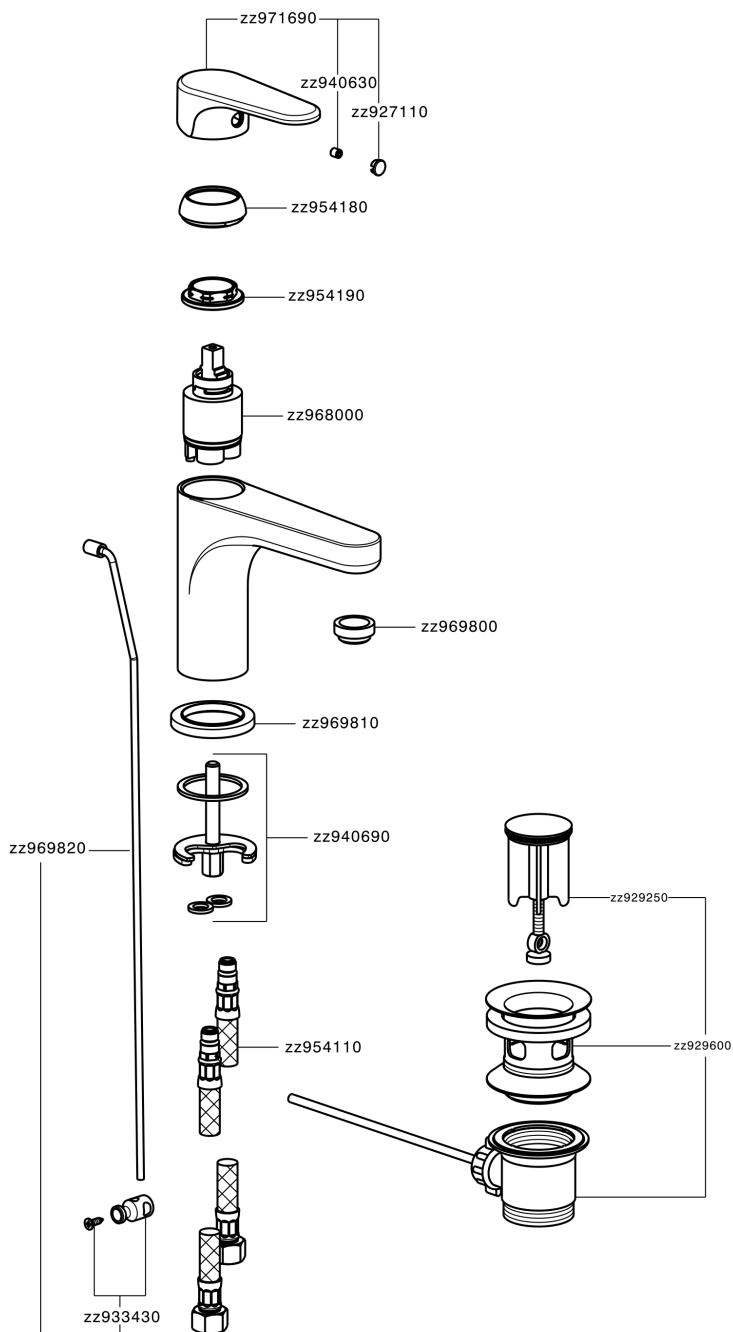

Miscelatore monocomando lavabo large EnergySave ALMA_A3000495

A3000495

<https://www.cisal.it/miscelatore-monocomando-lavabo-large-energysave-alma-a3000495>

2026-04-19