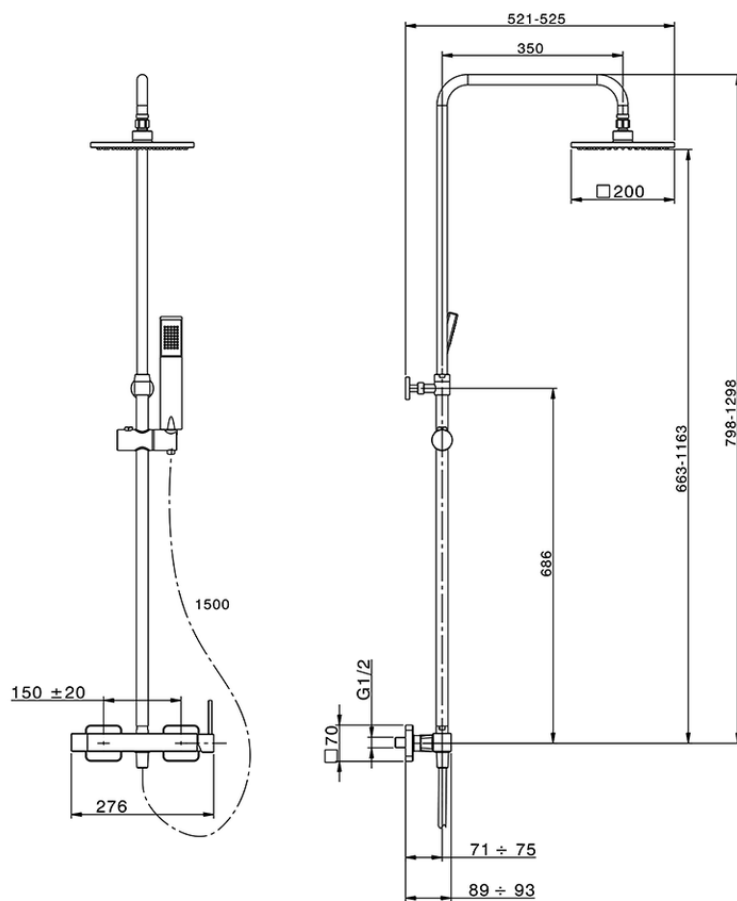

## Colonna doccia monocomando 2 funzioni COLONNE DOCCIA\_RA004021

RA004021

<https://www.cisal.it/colonna-doccia-monocomando-2-funzioni-colonne-doccia-ra004021>

2026-05-11