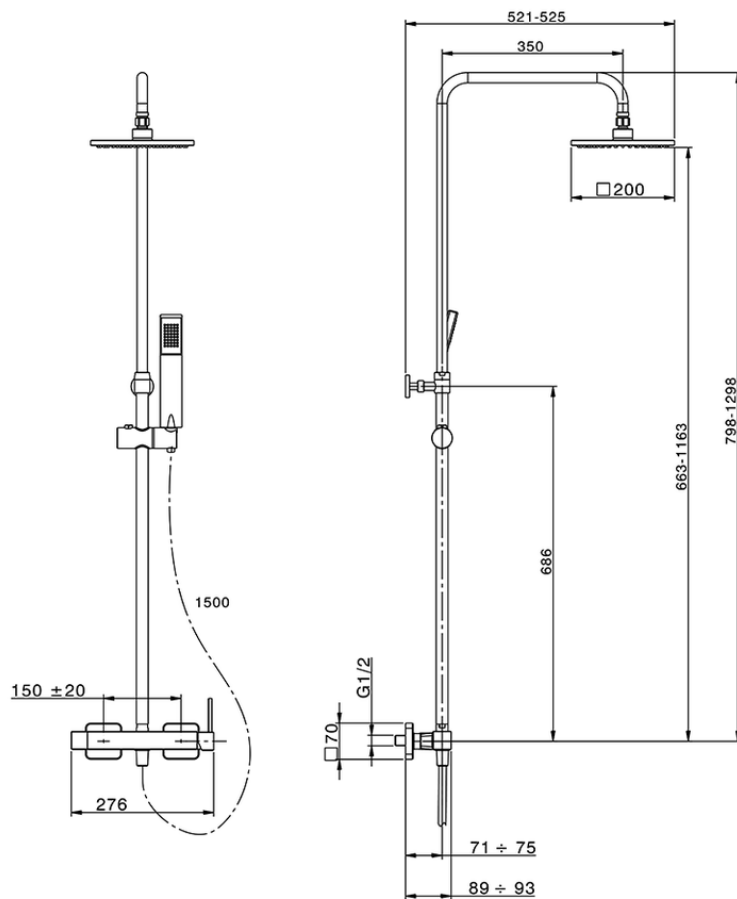

## Colonna doccia monocomando 2 funzioni COLONNE DOCCIA\_RA004021

RA004021

<https://www.cisal.it/colonna-doccia-monocomando-2-funzioni-colonne-doccia-ra004021>

2026-06-25