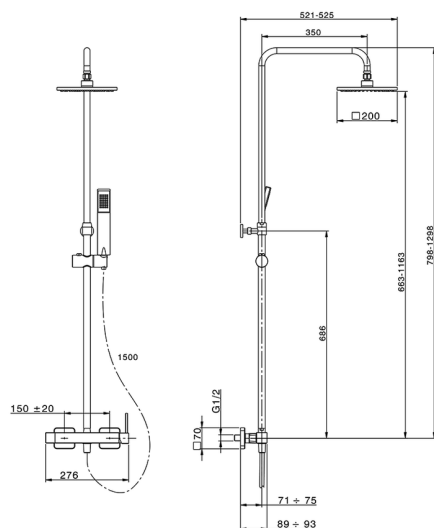

Colonna doccia monocomando 2 funzioni COLONNE DOCCIA_RA004021

MODELLO **RA004021**

Colonna doccia monocomando 2 funzioni,deviatore 2 uscite,colonna telescopica,supporto doccetta scorrevole,doccetta monogetto Quad 42x18 mm in ABS,soffione quadro 200x200 mm sp.8 mm in Ottone,flessibile liscio SUPREME 150 cm

FINITURE DISPONIBILI

21 21 Cromo

CARATTERISTICHE

Monocomando **1**

Ricambio Cartuccia **ZZ94240000**

Cartuccia Monocomando 25 mm

2026-05-14