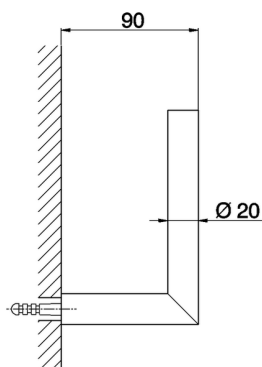

## Porta rotolo di riserva ACCESSORI BAGNO\_SY090410

MODELLO **SY090410**

Porta rotolo di riserva

FINITURE DISPONIBILI

- 

**21** 21 Cromo
- 

**2B** 2B Nichel Lucido
- 

**2F** 2F Nichel Spazzolato
- 

**2P** 2P Oro Rosa
- 

**2Q** 2Q Black Titanium
- 

**40** 40 Nero Opaco
- 

**4Q** 4Q Bianco Opaco

CARATTERISTICHE