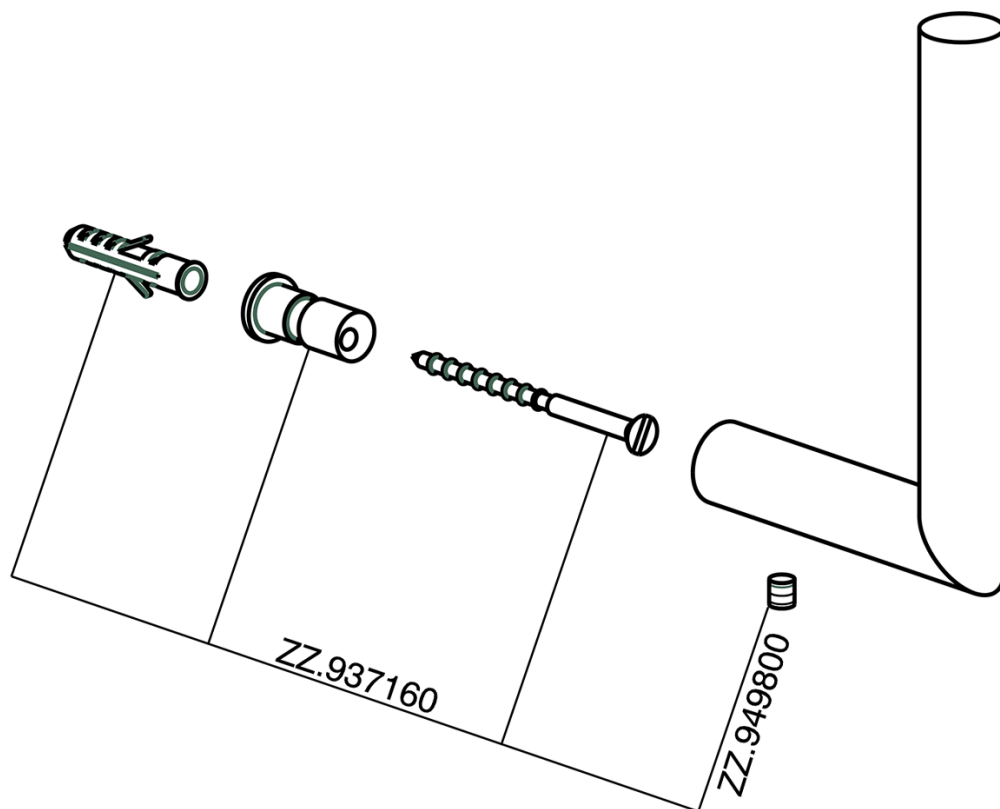

## Porta rotolo di riserva ACCESSORI BAGNO\_SY090410

MODELLO **SY090410**

Porta rotolo di riserva

FINITURE DISPONIBILI

- 

**21** 21 Cromo
- 

**2B** 2B Nichel Lucido
- 

**2F** 2F Nichel Spazzolato
- 

**2P** 2P Oro Rosa
- 

**2Q** 2Q Black Titanium
- 

**40** 40 Nero Opaco
- 

**4Q** 4Q Bianco Opaco

CARATTERISTICHE

## Porta rotolo di riserva ACCESSORI BAGNO\_SY090410

SY090410

<https://www.cisal.it/porta-rotolo-di-riserva-accessori-bagno-sy090410>

2025-08-03