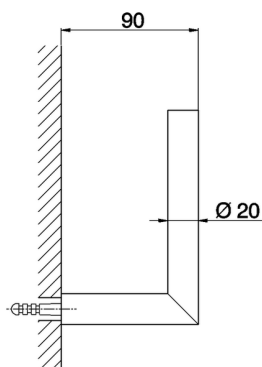

Porta rotolo di riserva ACCESSORI BAGNO_SY090410MODELLO **SY090410**

Porta rotolo di riserva

FINITURE DISPONIBILI

-  **21** 21 Cromo
-  **2B** 2B Nichel Lucido
-  **2F** 2F Nichel Spazzolato
-  **2P** 2P Oro Rosa
-  **2Q** 2Q Black Titanium
-  **40** 40 Nero Opaco
-  **4Q** 4Q Bianco Opaco

CARATTERISTICHE

Porta rotolo di riserva ACCESSORI BAGNO_SY090410

SY090410

<https://www.cisal.it/porta-rotolo-di-riserva-accessori-bagno-sy090410>

2025-08-03