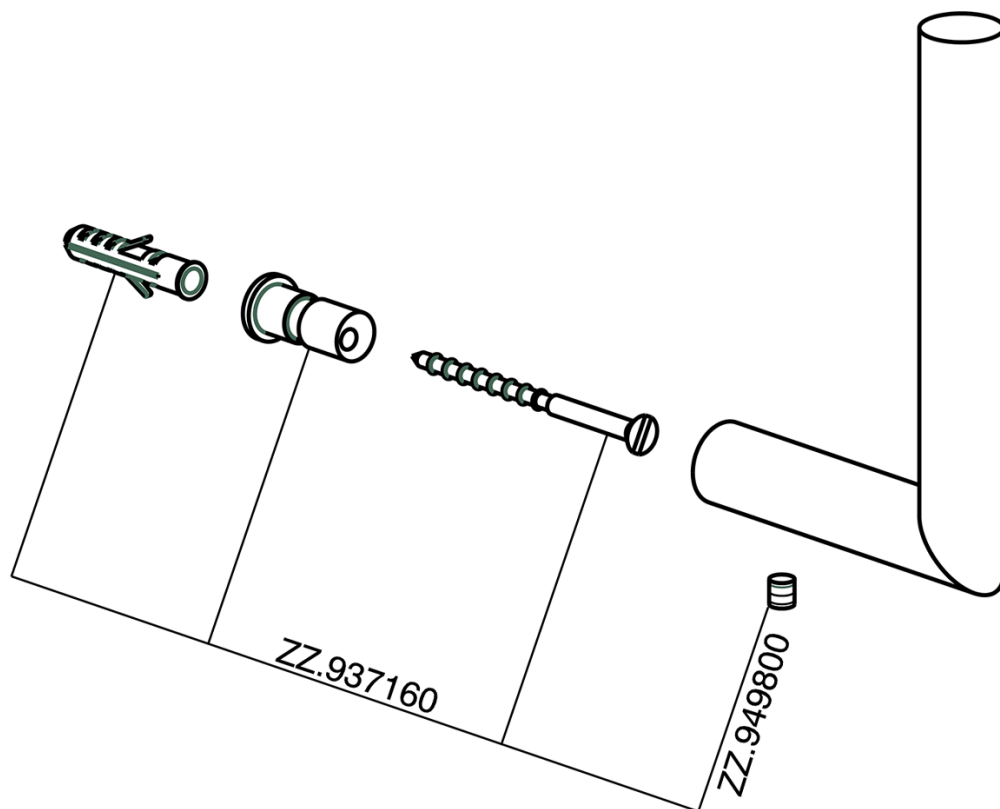

Porta rotolo di riserva ACCESSORI BAGNO_SY090410MODELLO **SY090410**

Porta rotolo di riserva

FINITURE DISPONIBILI

-  **21** 21 Cromo
-  **2B** 2B Nichel Lucido
-  **2F** 2F Nichel Spazzolato
-  **2P** 2P Oro Rosa
-  **2Q** 2Q Black Titanium
-  **40** 40 Nero Opaco
-  **4Q** 4Q Bianco Opaco

CARATTERISTICHE

Porta rotolo di riserva ACCESSORI BAGNO_SY090410

SY090410

<https://www.cisal.it/porta-rotolo-di-riserva-accessori-bagno-sy090410>

2025-08-03