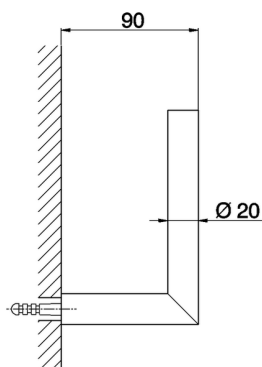

Porta rotolo di riserva ACCESSORI BAGNO_SY090410

MODELLO **SY090410**

Porta rotolo di riserva

FINITURE DISPONIBILI

-  **21** 21 Cromo
-  **2B** 2B Nichel Lucido
-  **2F** 2F Nichel Spazzolato
-  **2P** 2P Oro Rosa
-  **2Q** 2Q Black Titanium
-  **40** 40 Nero Opaco
-  **4Q** 4Q Bianco Opaco

CARATTERISTICHE

Porta rotolo di riserva ACCESSORI BAGNO_SY090410

SY090410

<https://www.cisal.it/porta-rotolo-di-riserva-accessori-bagno-sy090410>

2025-08-03