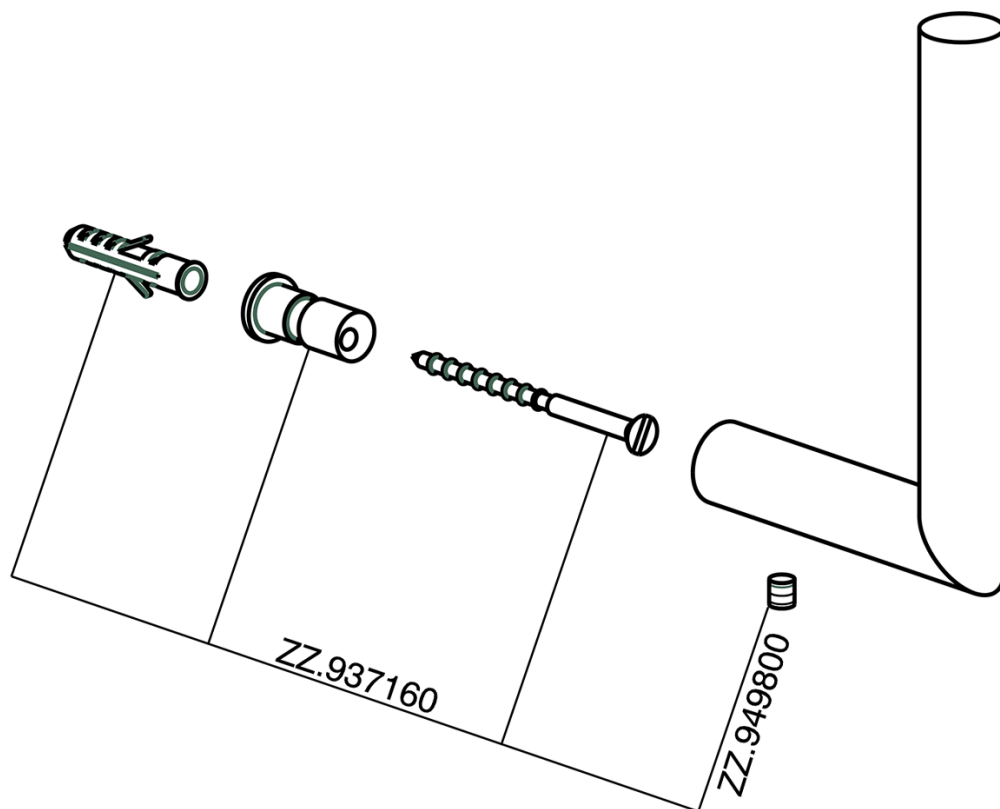

Porta rotolo di riserva ACCESSORI BAGNO_SY090410

MODELLO **SY090410**

Porta rotolo di riserva

FINITURE DISPONIBILI

-  **21** 21 Cromo
-  **2B** 2B Nichel Lucido
-  **2F** 2F Nichel Spazzolato
-  **2P** 2P Oro Rosa
-  **2Q** 2Q Black Titanium
-  **40** 40 Nero Opaco
-  **4Q** 4Q Bianco Opaco

CARATTERISTICHE

Porta rotolo di riserva ACCESSORI BAGNO_SY090410

SY090410

<https://www.cisal.it/porta-rotolo-di-riserva-accessori-bagno-sy090410>

2025-08-03