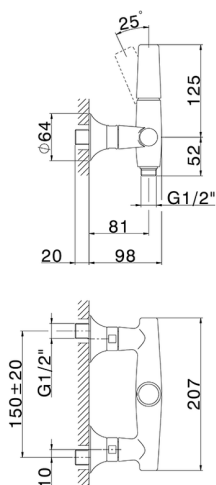

Miscelatore monocomando doccia VITA_VI000444

MODELLO **VI000444**

Miscelatore monocomando doccia, senza completo doccia, attacco per flessibile 1/2" M

FINITURE DISPONIBILI

-  **21** 21 Cromo
-  **2Q** 2Q Black Titanium
-  **40** 40 Nero Opaco
-  **4Q** 4Q Bianco Opaco

CARATTERISTICHE

Ricambio Cartuccia **ZZ9A708000**

Cartuccia Monocomando Joystick 25mm

Miscelatore monocomando doccia VITA_VI000444