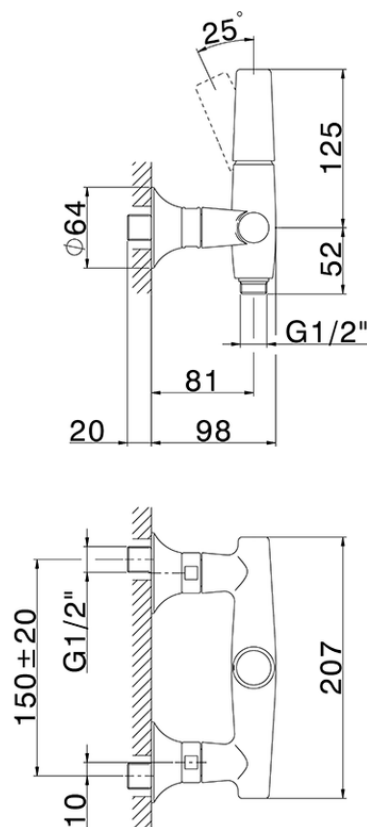

Miscelatore monocomando doccia VITA_VI000444

VI000444

<https://www.cisal.it/miscelatore-monocomando-doccia-vita-vi000444>

2026-04-09