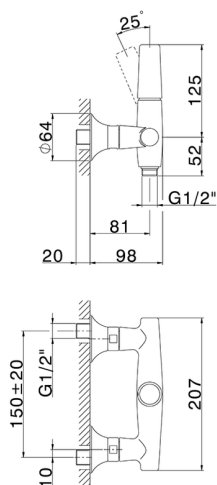

## Miscelatore monocomando doccia VITA\_VI000444

MODELLO **VI000444**

Miscelatore monocomando doccia, senza completo doccia, attacco per flessibile 1/2" M

### CARATTERISTICHE

Ricambio Cartuccia **ZZ9A708000**

**Cartuccia Monocomando Joystick 25mm**