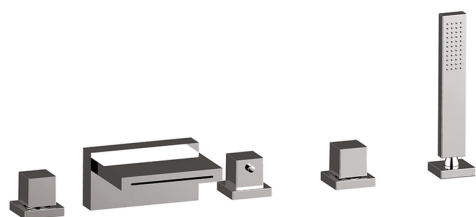

Miscelatore termostatico bordo vasca 5 fori WAVE_WET77010

MODELLO **WET77010**

Miscelatore termostatico bordo vasca 5 fori, deviatore 2 uscite, doccetta monogetto minimalista 35x15 mm Ottone, flessibile estraibile 150 cm

FINITURE DISPONIBILI

-  **21** 21 Cromo
-  **2F** 2F Nichel Spazzolato
-  **2Q** 2Q Black Titanium

CARATTERISTICHE

Ricambio Cartuccia **24.04A.PP**

Cartuccia Termostatica Plus P 8X20

Termostatico

Il Termostatico Cisal è il tuo personale gestore dell'acqua che ti aiuta a gestire e controllare acqua ed energia senza sprechi.