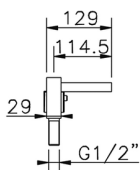

CARATTERISTICHE

Ricambio Cartuccia **24.04A.PP**

Cartuccia Termostatica Plus P 8X20