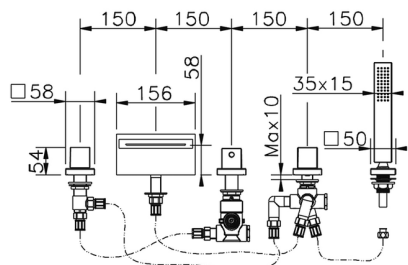

CARATTERISTICHE

Ricambio Cartuccia **24.04A.PP**

Cartuccia Termostatica Plus P 8X20

Termostatico

Il Termostatico Cisal è il tuo personale gestore dell'acqua che ti aiuta a gestire e controllare acqua ed energia senza sprechi.

2026-06-21