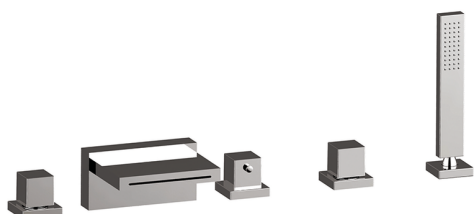

Miscelatore termostatico bordo vasca 5 fori WAVE_WET77010

MODELLO **WET77010**

Miscelatore termostatico bordo vasca 5 fori,deviatore 2 uscite,docchetta monogetto minimalista 35x15 mm Ottone,flessibile estraibile 150 cm

FINITURE DISPONIBILI

-  **21** 21 Cromo
-  **2F** 2F Nichel Spazzolato
-  **2Q** 2Q Black Titanium

CARATTERISTICHE

Ricambio Cartuccia **24.04A.PP**

Cartuccia Termostatica Plus P 8X20

Termostatico

Il Termostatico Cisal è il tuo personale gestore dell'acqua che ti aiuta a gestire e controllare acqua ed energia senza sprechi.