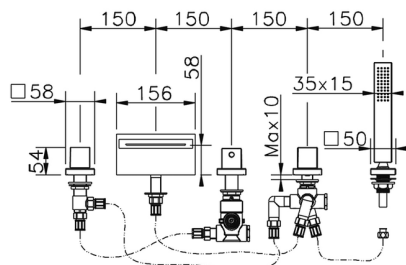

CARATTERISTICHE

Ricambio Cartuccia **24.04A.PP**

Cartuccia Termostatica Plus P 8X20

Termostatico

Il Termostatico Cisal è il tuo personale gestore dell'acqua che ti aiuta a gestire e controllare acqua ed energia senza sprechi.

2026-04-30