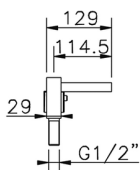

Miscelatore termostatico bordo vasca 5 fori WAVE_WET77010

MODELLO **WET77010**

Miscelatore termostatico bordo vasca 5 fori,deviatore 2 uscite,docchetta monogetto minimalista 35x15 mm Ottone,flessibile estraibile 150 cm

FINITURE DISPONIBILI

- **21** 21 Cromo
- **2F** 2F Nichel Spazzolato
- **2Q** 2Q Black Titanium

CARATTERISTICHE

Ricambio Cartuccia **24.04A.PP**

Cartuccia Termostatica Plus P 8X20

Termostatico

Il Termostatico Cisal è il tuo personale gestore dell'acqua che ti aiuta a gestire e controllare acqua ed energia senza sprechi.

2026-04-30