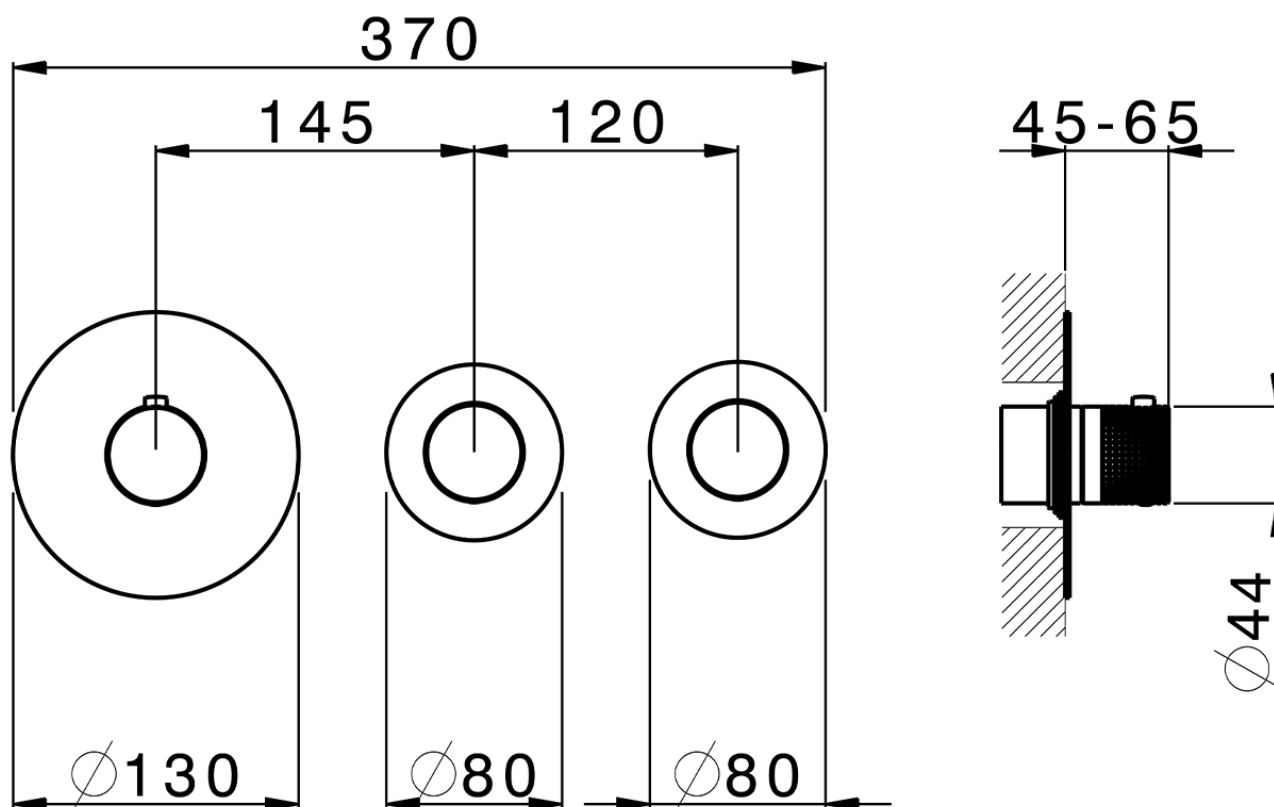

**Parte esterna termo doccia incasso 2 funzioni WELLNESS\_X100R200**

X100R200

<https://www.cisal.it/parte-esterna-termo-doccia-incasso-2-funzioni-wellness-x100r200>

ZA00V200

<https://www.cisal.it/parte-incasso-termostatico-doccia-2-funzioni-incasso-za00v200>

ZA00R200

<https://www.cisal.it/parte-incasso-termostatico-2-funzioni-incasso-za00r200>

2026-06-25