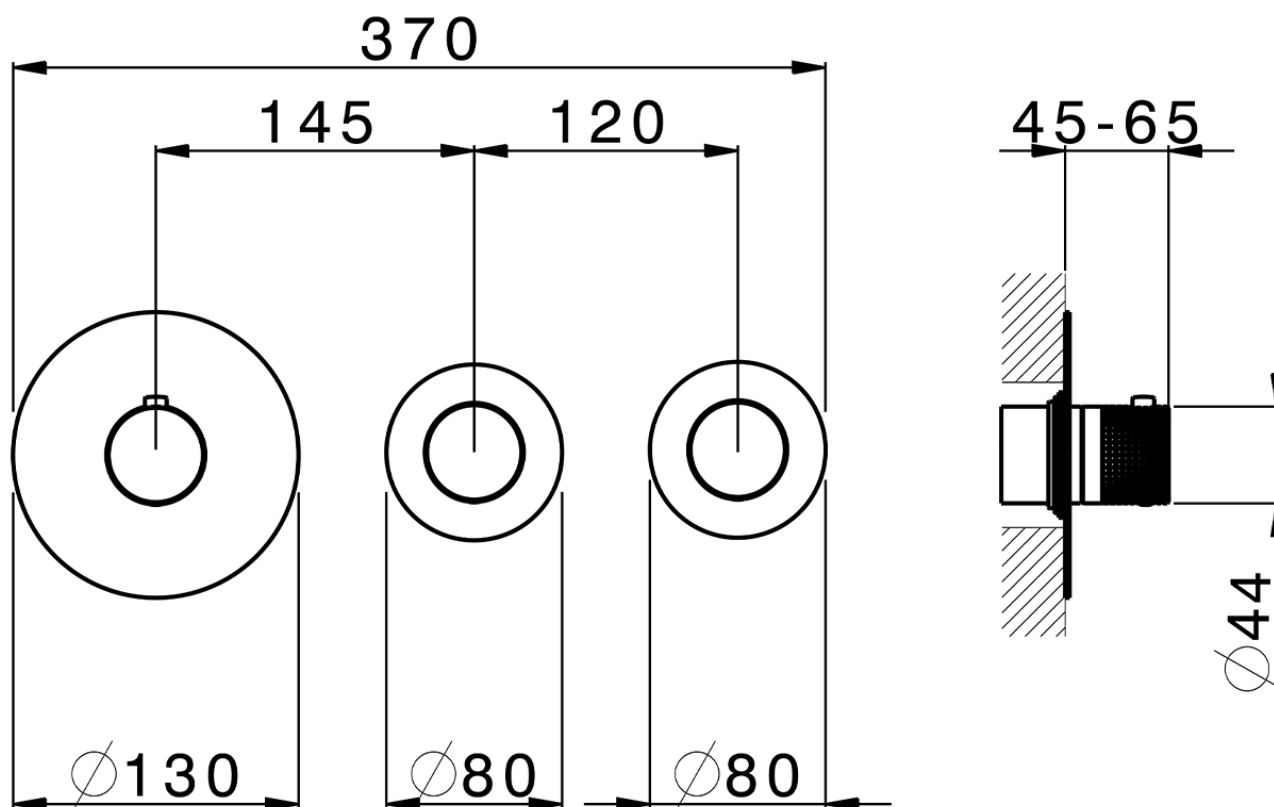

Parte esterna termo doccia incasso 2 funzioni WELLNESS_X100R200

X100R200

<https://www.cisal.it/parte-esterna-termo-doccia-incasso-2-funzioni-wellness-x100r200>

ZA00V200

<https://www.cisal.it/parte-incasso-termostatico-doccia-2-funzioni-incasso-za00v200>

ZA00R200

<https://www.cisal.it/parte-incasso-termostatico-2-funzioni-incasso-za00r200>

2026-06-25