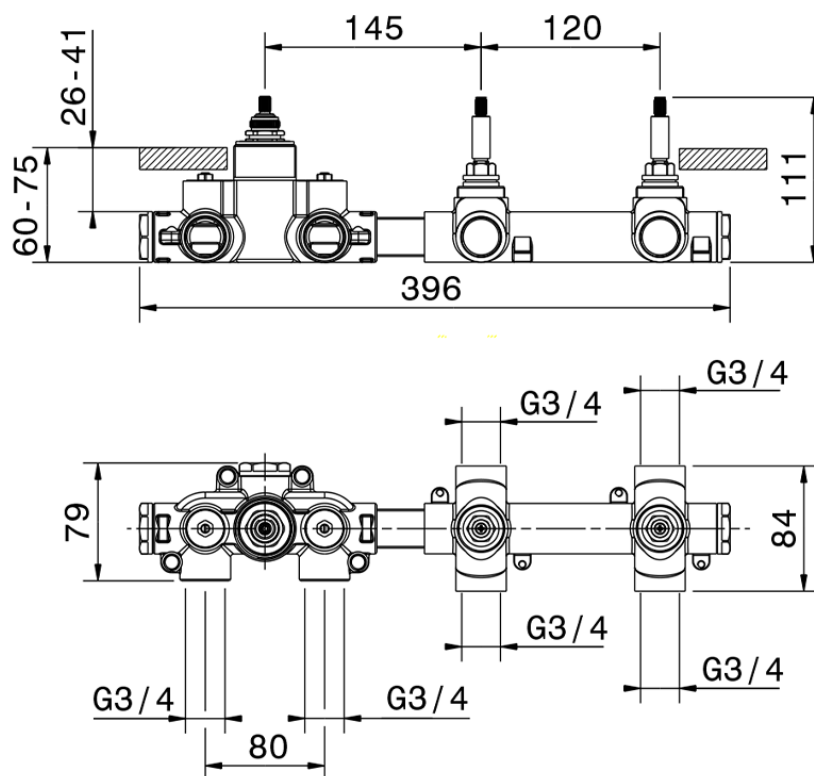

Parte esterna termo doccia incasso 2 funzioni WELLNESS_X100R200

X100R200

<https://www.cisal.it/parte-esterna-termo-doccia-incasso-2-funzioni-wellness-x100r200>

ZA00V200

<https://www.cisal.it/parte-incasso-termostatico-doccia-2-funzioni-incasso-za00v200>

ZA00R200

<https://www.cisal.it/parte-incasso-termostatico-2-funzioni-incasso-za00r200>

2026-06-25