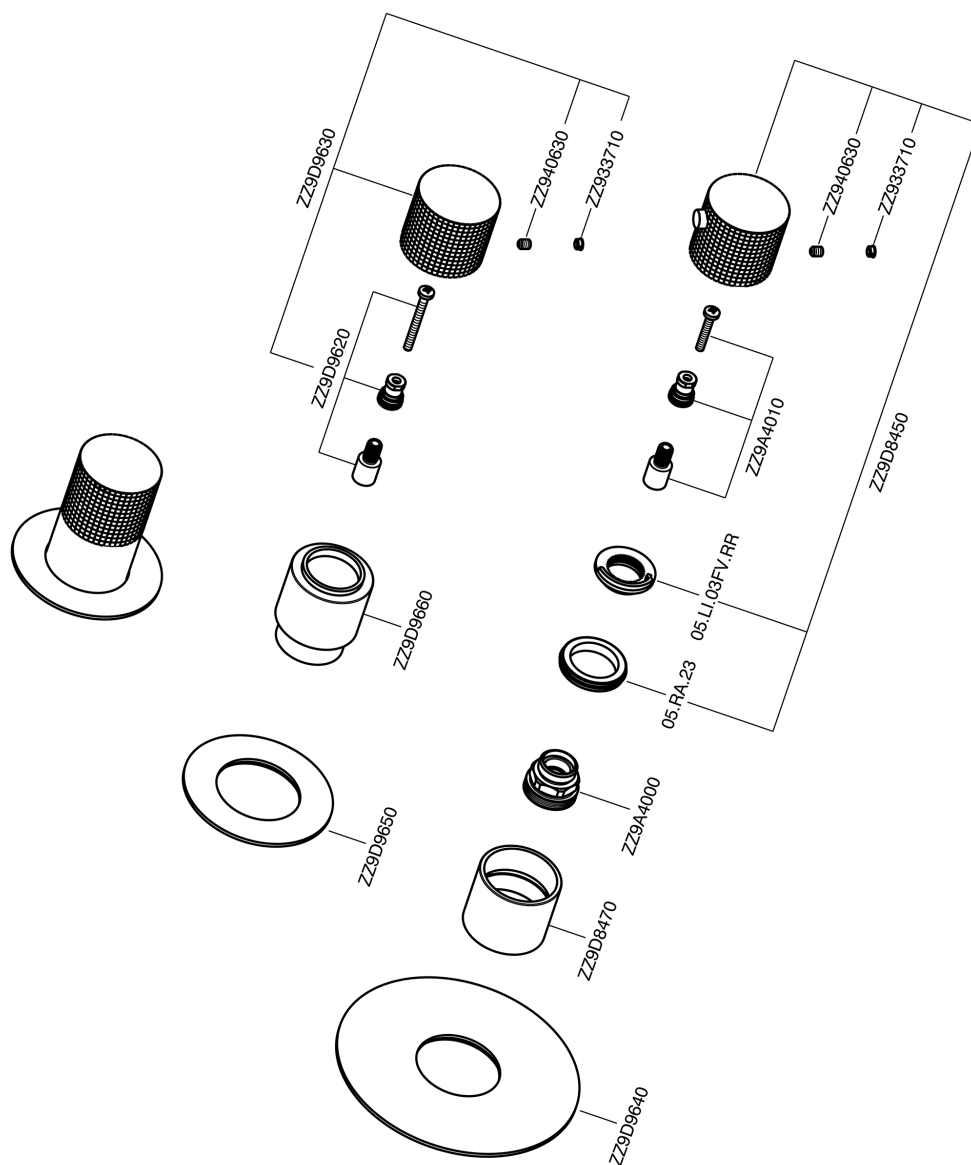

Parte esterna termo doccia incasso 2 funzioni WELLNESS_X100R200

X100R200

<https://www.cisal.it/parte-esterna-termo-doccia-incasso-2-funzioni-wellness-x100r200>

Parte incasso termostatico doccia 2 funzioni INCASSO_ZA00V200

ZA00V200

<https://www.cisal.it/parte-incasso-termostatico-doccia-2-funzioni-incasso-za00v200>

Parte incasso termostatico 2 funzioni INCASSO_ZA00R200

ZA00R200

<https://www.cisal.it/parte-incasso-termostatico-2-funzioni-incasso-za00r200>