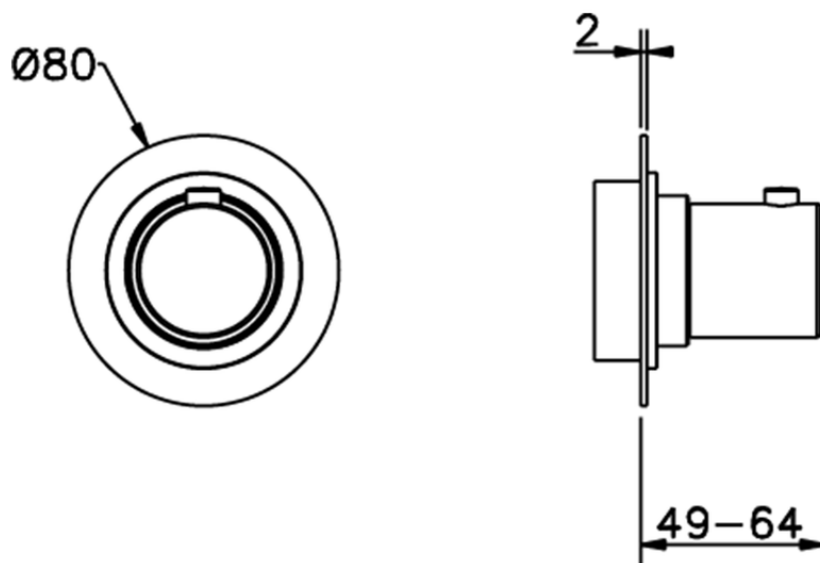

Parte esterna rubinetto SLIM_SM003310

SM003310

<https://www.cisal.it/parte-esterna-rubinetto-slim-sm003310>

Piastra/Plate/Plaque/Platte/Placa
 2-3mm: XX 31-46 YY 80-95
 10mm: XX 25-40 YY 76-91

ZA003340

<https://www.cisal.it/parte-incasso-rubinetto-1-2-incasso-za003340>

Piastra/Plate/Plaque/Platte/Placa

2-3mm: XX 31-46 YY 80-95

10mm: XX 25-40 YY 76-91

ZA003330

<https://www.cisal.it/parte-incasso-rubinetto-3-4-incasso-za003330>

2026-06-21