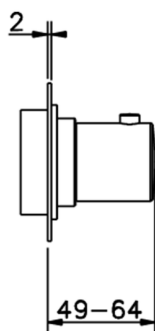

## Parte esterna rubinetto SLIM\_SM003310

MODELLO **SM003310**

Parte esterna rubinetto, senza parte incasso, per art. ZA003330

## Parte incasso rubinetto 1/2" INCASSO\_ZA003340

MODELLO **ZA003340**

Parte incasso rubinetto 1/2", apertura in senso antiorario

FINITURE DISPONIBILI

**04** 04 Senza Finitura

CARATTERISTICHE

Incasso **1**

Piastra/Plate/Plaque/Platte/Placa  
 2-3mm: XX 31-46 YY 80-95  
 10mm: XX 25-40 YY 76-91

## Parte incasso rubinetto 3/4" INCASSO\_ZA003330

MODELLO **ZA003330**

Parte incasso rubinetto 3/4", apertura in senso antiorario

FINITURE DISPONIBILI

**04** 04 Senza Finitura

CARATTERISTICHE

Incasso **1**

Piastra/Plate/Plaque/Platte/Placa

2-3mm: XX 31-46 YY 80-95

10mm: XX 25-40 YY 76-91

2026-05-01