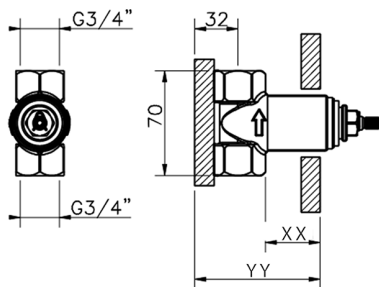

## Parte incasso rubinetto 1/2" INCASSO\_ZA003340

MODELLO **ZA003340**

Parte incasso rubinetto 1/2", apertura in senso antiorario

FINITURE DISPONIBILI

**04** 04 Senza Finitura

CARATTERISTICHE

Incasso **1**

Piastra/Plate/Plaque/Platte/Placa  
 2-3mm: XX 31-46 YY 80-95  
 10mm: XX 25-40 YY 76-91

## Parte incasso rubinetto 3/4" INCASSO\_ZA003330

MODELLO **ZA003330**

Parte incasso rubinetto 3/4", apertura in senso antiorario

FINITURE DISPONIBILI

**04** 04 Senza Finitura

CARATTERISTICHE

Incasso **1**

Piastra/Plate/Plaque/Platte/Placa

2-3mm: XX 31-46 YY 80-95

10mm: XX 25-40 YY 76-91

2026-05-01