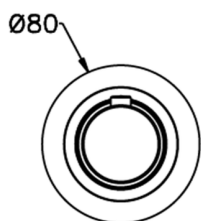

## Parte esterna rubinetto SLIM\_SM003310

MODELLO **SM003310**

Parte esterna rubinetto, senza parte incasso, per art. ZA003330

## Parte incasso rubinetto 1/2" INCASSO\_ZA003340

MODELLO **ZA003340**

Parte incasso rubinetto 1/2", apertura in senso antiorario

FINITURE DISPONIBILI

**04** 04 Senza Finitura

CARATTERISTICHE

Incasso **1**

Piastra/Plate/Plaque/Platte/Placa  
 2-3mm: XX 31-46 YY 80-95  
 10mm: XX 25-40 YY 76-91

## Parte incasso rubinetto 3/4" INCASSO\_ZA003330

MODELLO **ZA003330**

Parte incasso rubinetto 3/4", apertura in senso antiorario

FINITURE DISPONIBILI

**04** 04 Senza Finitura

CARATTERISTICHE

Incasso **1**

Piastra/Plate/Plaque/Platte/Placa

2-3mm: XX 31-46 YY 80-95

10mm: XX 25-40 YY 76-91

2026-05-01