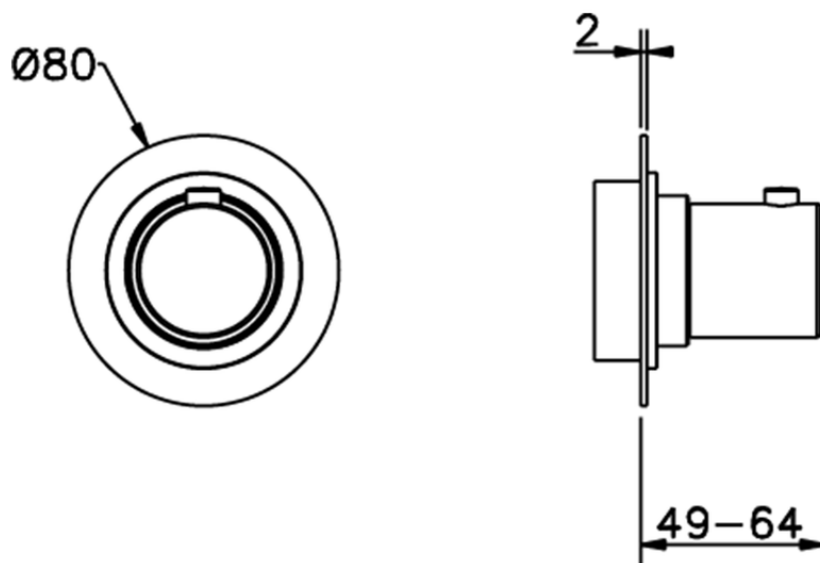

Parte esterna rubinetto SLIM_SM003310

SM003310

<https://www.cisal.it/parte-esterna-rubinetto-slim-sm003310>

Piastra/Plate/Plaque/Platte/Placa
 2-3mm: XX 31-46 YY 80-95
 10mm: XX 25-40 YY 76-91

ZA003340

<https://www.cisal.it/parte-incasso-rubinetto-1-2-incasso-za003340>

Piastra/Plate/Plaque/Platte/Placa
 2-3mm: XX 31-46 YY 80-95
 10mm: XX 25-40 YY 76-91