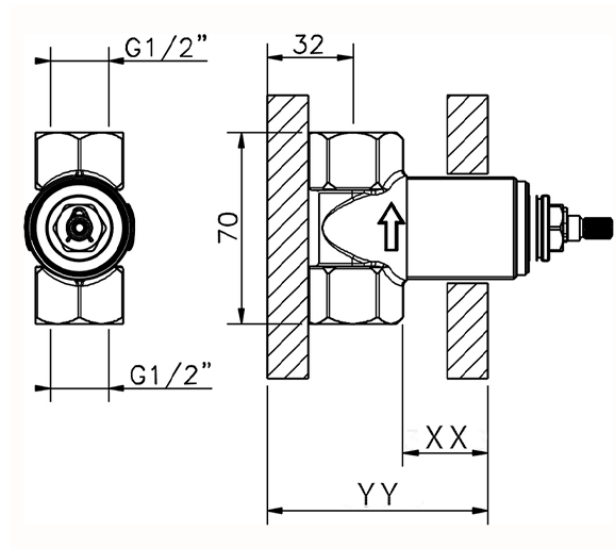

Parte esterna rubinetto SLIM_SM003310

SM003310

<https://www.cisal.it/parte-esterna-rubinetto-slim-sm003310>

Piastra/Plate/Plaque/Platte/Placa
 2-3mm: XX 31-46 YY 80-95
 10mm: XX 25-40 YY 76-91

ZA003340

<https://www.cisal.it/parte-incasso-rubinetto-1-2-incasso-za003340>

Piastra/Plate/Plaque/Platte/Placa
 2-3mm: XX 31-46 YY 80-95
 10mm: XX 25-40 YY 76-91