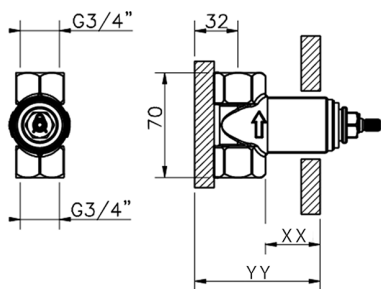

## Parte incasso rubinetto 1/2" INCASSO\_ZA003340

MODELLO **ZA003340**

Parte incasso rubinetto 1/2", apertura in senso antiorario

FINITURE DISPONIBILI

CARATTERISTICHE

Incasso **1**

Piastra/Plate/Plaque/Platte/Placa  
 2-3mm: XX 31-46 YY 80-95  
 10mm: XX 25-40 YY 76-91

## Parte incasso rubinetto 3/4" INCASSO\_ZA003330

MODELLO **ZA003330**

Parte incasso rubinetto 3/4", apertura in senso antiorario

FINITURE DISPONIBILI

**04** 04 Senza Finitura

CARATTERISTICHE

Incasso **1**

Piastra/Plate/Plaque/Platte/Placa

2-3mm: XX 31-46 YY 80-95

10mm: XX 25-40 YY 76-91

2026-06-21