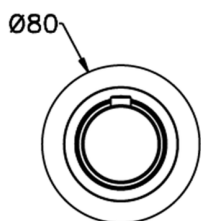

FINITURE DISPONIBILI

- **21** 21 Cromo
- **2B** 2B Nichel Lucido
- **40** 40 Nero Opaco
- **4Q** 4Q Bianco Opaco

CARATTERISTICHE

Installazione **Incasso**
Parti Incasso necessarie **ZA003340**
ZA003330