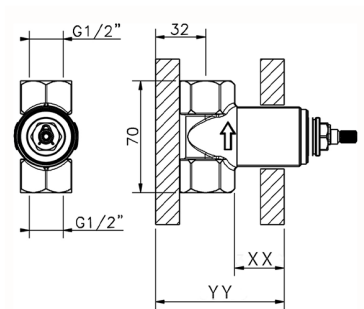

## Parte incasso rubinetto 1/2" INCASSO\_ZA003340

MODELLO **ZA003340**

Parte incasso rubinetto 1/2", apertura in senso antiorario

FINITURE DISPONIBILI

CARATTERISTICHE

Incasso **1**

Piastra/Plate/Plaque/Platte/Placa  
 2-3mm: XX 31-46 YY 80-95  
 10mm: XX 25-40 YY 76-91

## Parte incasso rubinetto 3/4" INCASSO\_ZA003330

MODELLO **ZA003330**

Parte incasso rubinetto 3/4", apertura in senso antiorario

FINITURE DISPONIBILI

**04** 04 Senza Finitura

CARATTERISTICHE

Incasso **1**

Piastra/Plate/Plaque/Platte/Placa

2-3mm: XX 31-46 YY 80-95

10mm: XX 25-40 YY 76-91

2026-06-21