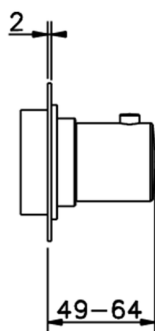

FINITURE DISPONIBILI

- **21** 21 Cromo
- **2B** 2B Nichel Lucido
- **40** 40 Nero Opaco
- **4Q** 4Q Bianco Opaco

CARATTERISTICHE

Installazione **Incasso**
Parti Incasso necessarie **ZA003340**
ZA003330