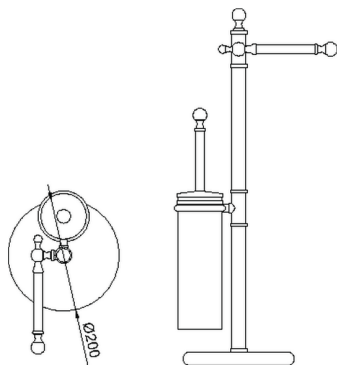

## Piantana ARCANA COMPLEMENTI\_AR090950

MODELLO **AR090950**

Piantana, con porta rotolo e porta scopino

FINITURE DISPONIBILI

**21** 21 Cromo

**24** 24 Oro

**26** 26 Vecchio Rame

**27** 27 Vecchio Bronzo

**2A** 2A Nichel Satinato Spazzolato

**74** 74 Cromo/Oro

CARATTERISTICHE

2026-04-19