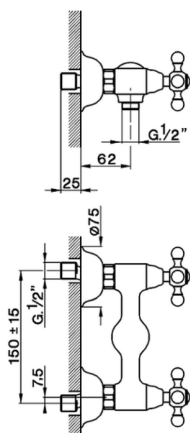

FINITURE DISPONIBILI

- **21** 21 Cromo
- **24** 24 Oro
- **26** 26 Vecchio Rame
- **27** 27 Vecchio Bronzo
- **2A** 2A Nichel Satinato Spazzolato
- **74** 74 Cromo/Oro

CARATTERISTICHE