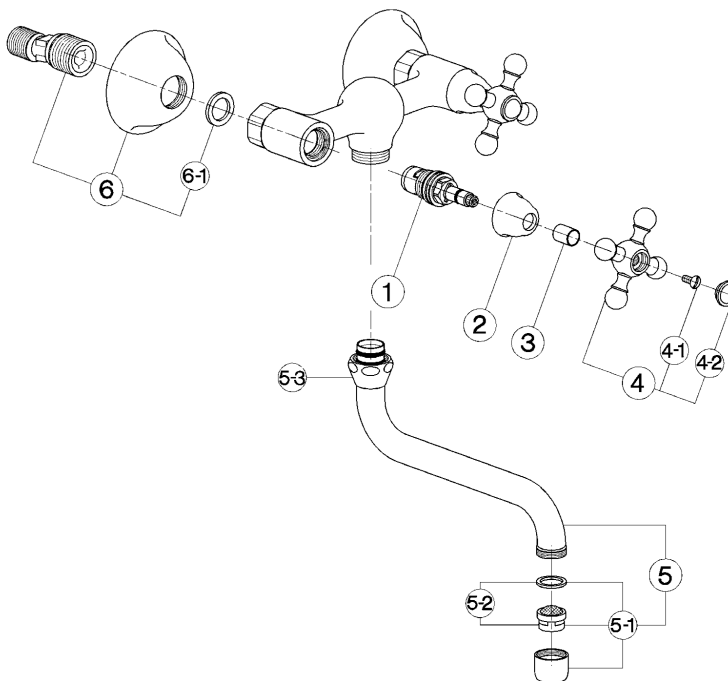

bar	PORTATA * FLOW RATE DURCHFLOSS DEBIT l/min.
0.5	10
1	14
2	19.5
3	24
4	27.5
5	31

* con resistenza silenziosa della classe di portata B (25.2 l/min. a 3 bar)
with hydraulic resistance of flow rate class B (25.2 l/min. at 3 bar)
mit geräuscharmen Widerstand der Durchflussklasse B (25.2 l/min. bei 3 bar)
avec aérateur classe B (25.2 l/min. à 3 bar)

NR.	DESCRIZIONE DESCRIPTION BESCHREIBUNG DESCRIPTION	N. CODICE CODE NO. WERKSNR. NR. CODE	NR.	DESCRIZIONE DESCRIPTION BESCHREIBUNG DESCRIPTION	N. CODICE CODE NO. WERKSNR. NR. CODE	NR.	DESCRIZIONE DESCRIPTION BESCHREIBUNG DESCRIPTION	N. CODICE CODE NO. WERKSNR. NR. CODE
1	Vitone ceramico DX per monotori e gruppi "AC" Ceramic headvalve 1/2" right "AC"-short Keramikoberteil 1/2"-rechts-"AC"-kurz Tête céramique 1/2" droite "AC" - courte	ZZ 92858 0	5	Canna a S Ø20 interasse 185 Swirling spout 185 Ø20 Auslauf-Rohr-S-185 Ø20 Bec orientable 185 Ø20	ZZ 90118 0			
2	Cappuccio coprivite Ø32 H.21 "AC" Escutcheon Ø32 H.21 "AC" headvalve Abdeckkappe Ø32 H.21 "AC" Rosace couvre-tête Ø32 H.21 "AC"	ZZ92652 0	5-1	Aeratore M.22x1 1B Mousseur M.22x1 1B Perlator M.22x1 1B Mousseur M.22x1 1B	ZZ 92841 0			
3	Tubetto copriasta "AR" H.15,5 Sliding cover tube "AR" H.15,5 Abdeckkappe Oberteil "AR" H.15,5 Tube couvre-tête "AR" H.15,5	ZZ 92619 0	5-2	Cartuccia per aeratore M. 22x1 Mousseur cartridge M.22x1 Kart. 1/Perlator M.22x1 Cartouche v mousseur M.22x1	ZZ 92703 0			
4	Maniglia "AR" con vite e placchetta Handle with screw and plate "AR" Griff "AR" mit Schraube und Abdeckkappe Croisillon avec vis et plaquette "AR"	ZZ 90307 0	5-3	Nut 3/4" Ø19,5 Mutter 3/4" Ø19,5 Erou 3/4" Ø19,5	ZZ 92615 0			
4-1	Vite M.4,5x10 lb. tc. zigrinata Screw M.4,5x10 Schraube M.4,5x10 Vis M.4,5x10	ZZ 92609 0	6	Eccentrico con rosone "AC" Excentric connection with escutcheon "AC" S - Anschluss m. Rosette "AC" Excentrique + rosace "AC"	ZZ 92826 0			
4-2	Placchetta a vite maniglia "AR" Cap for handle "AR" Abdeckkappe "AR" Griff Plaquette cache - vis crois. "AR"	ZZ 92617 0	6-1	Guarnizione NBR 90 SH. 24x16x2,7 Gasket NBR 90 SH. 24x16x2,7 S - Anschluss m. Rosette "AC" Excentrique + rosace "AC"	ZZ 92689 0			

AC.5

AC000441

<https://www.cisal.it/miscelatore-doccia-arcana-ceramic-ac000441>

2026-06-18