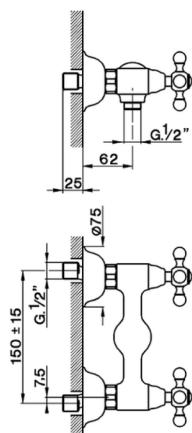

FINITURE DISPONIBILI

- **21** 21 Cromo
- **24** 24 Oro
- **26** 26 Vecchio Rame
- **27** 27 Vecchio Bronzo
- **2A** 2A Nichel Satinato Spazzolato
- **74** 74 Cromo/Oro