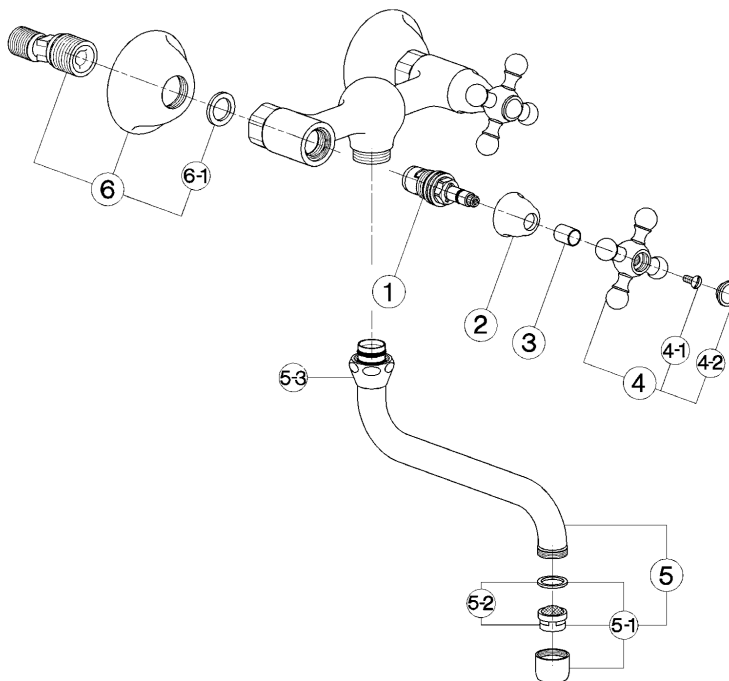

bar	PORTATA * FLOW RATE DURCHFLOSS DEBIT l/min.
0.5	10
1	14
2	19.5
3	24
4	27.5
5	31

* con resistenza silenziosa della classe di portata B (25.2 l/min. a 3 bar)
with hydraulic resistance of flow rate class B (25.2 l/min. at 3 bar)
mit geräuscharmen Widerstand der Durchflussklasse B (25.2 l/min. bei 3 bar)
avec aérateur classe B (25.2 l/min. à 3 bar)

NR.	DESCRIZIONE DESCRIPTION BESCHREIBUNG DESCRIPTION	N. CODICE CODE NO. WERKSNR. NR. CODE	NR.	DESCRIZIONE DESCRIPTION BESCHREIBUNG DESCRIPTION	N. CODICE CODE NO. WERKSNR. NR. CODE	NR.	DESCRIZIONE DESCRIPTION BESCHREIBUNG DESCRIPTION	N. CODICE CODE NO. WERKSNR. NR. CODE
1	Vitone ceramico DX per monotori e gruppi "AC" Ceramic headvalve 1/2" right "AC"-short Keramikoberteil 1/2"-rechts-"AC"-kurz Tête céramique 1/2" droite "AC" - courte	ZZ 92858 0	5	Canna a S Ø20 interasse 185 Swinging spout 185 Ø20 Auslauf-Rohr-S-185 Ø20 Bec orientable 185 Ø20	ZZ 90118 0			
2	Cappuccio coprivite Ø32 H.21 "AC" Escutcheon Ø32 H.21 "AC" headvalve Abdeckkappe Ø32 H.21 "AC" Rosace couvre-tête Ø32 H.21 "AC"	ZZ92652 0	5-1	Aeratore M.22x1 1B Mousseur M.22x1 1B Perlator M.22x1 1B Mousseur M.22x1 1B	ZZ 92841 0			
3	Tubetto copriasta "AR" H.15,5 Sliding cover tube "AR" H.15,5 Abdeckkappe Oberteil "AR" H.15,5 Tube couvre-tête "AR" H.15,5	ZZ 92619 0	5-2	Cartuccia per aeratore M. 22x1 Mousseur cartridge M.22x1 Kart. 1/Perlator M.22x1 Cartouche v mousseur M.22x1	ZZ 92703 0			
4	Maniglia "AR" con vite e placchetta Handle with screw and plate "AR" Griff "AR" mit Schraube und Abdeckkappe Croisillon avec vis et plaquette "AR"	ZZ 90307 0	5-3	Nut 3/4" Ø19,5 Mutter 3/4" Ø19,5 Erou 3/4" Ø19,5	ZZ 92615 0			
4-1	Vite M.4,5x10 lb. tc. zigrinata Screw M.4,5x10 Schraube M.4,5x10 Vis M.4,5x10	ZZ 92609 0	6	Eccentrico con rosone "AC" Excentric connection with escutcheon "AC" S - Anschluss m. Rosette "AC" Excentrique + rosace "AC"	ZZ 92826 0			
4-2	Placchetta a vite maniglia "AR" Cap for handle "AR" Abdeckkappe "AR" Griff Plaquette cache - vis crois. "AR"	ZZ 92617 0	6-1	Guarnizione NBR 90 SH. 24x16x2,7 Gasket NBR 90 SH. 24x16x2,7 S - Anschluss m. Rosette "AC" Dichtung NBR 90 SH. 24x16x2,7	ZZ 92689 0			

AC.5

AC000441

<https://www.cisal.it/miscelatore-doccia-arcana-ceramic-ac000441>

2026-06-20