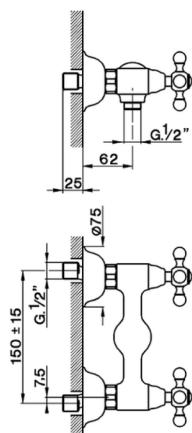

FINITURE DISPONIBILI

- **21** 21 Cromo
- **24** 24 Oro
- **26** 26 Vecchio Rame
- **27** 27 Vecchio Bronzo
- **2A** 2A Nichel Satinato Spazzolato
- **74** 74 Cromo/Oro

CARATTERISTICHE