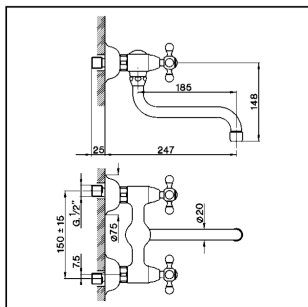

Miscelatore doccia ARCANA CERAMIC_AC000441

cisal

AC 00040 (AC 00044)

- Gruppo lavello
- Sink mixer
- Spültisch-Wandbatterie
- Mélangeur évier mural