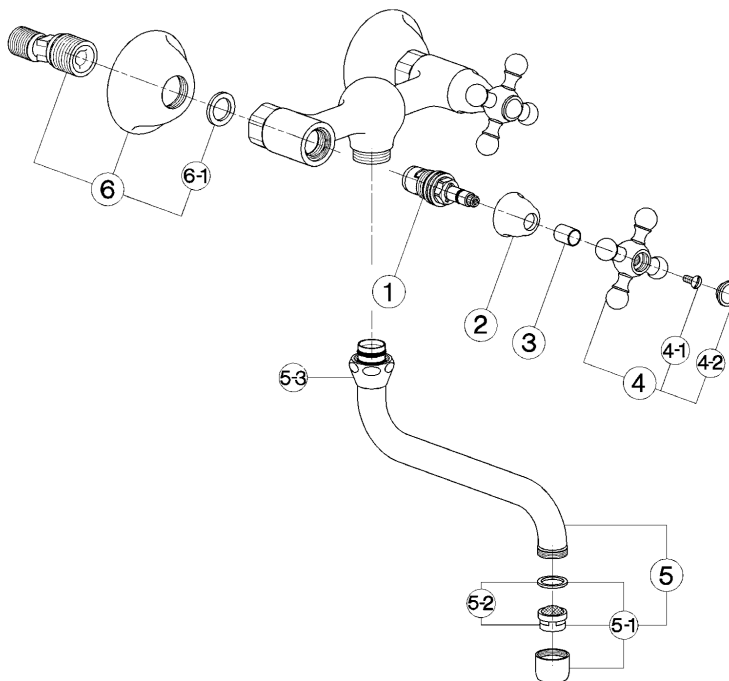

bar	PORTATA * FLOW RATE DURCHFLOSS DEBIT l/min.
0.5	10
1	14
2	19.5
3	24
4	27.5
5	31

* con resistenza silenziosa della classe di portata B (25.2 l/min. a 3 bar)
with hydraulic resistance of flow rate class B (25.2 l/min. at 3 bar)
mit geräuscharmen Widerstand der Durchflussklasse B (25.2 l/min. bei 3 bar)
avec aérateur classe B (25.2 l/min. à 3 bar)

NR.	DESCRIZIONE DESCRIPTION BESCHREIBUNG DESCRIPTION	N. CODICE CODE NO. WERKSNR. NR. CODE	NR.	DESCRIZIONE DESCRIPTION BESCHREIBUNG DESCRIPTION	N. CODICE CODE NO. WERKSNR. NR. CODE	NR.	DESCRIZIONE DESCRIPTION BESCHREIBUNG DESCRIPTION	N. CODICE CODE NO. WERKSNR. NR. CODE
1	Vitone ceramico DX per monotori e gruppi "AC" Ceramic headvalve 1/2" right "AC"-short Keramikoberteil 1/2"-rechts-"AC"-kurz Tête céramique 1/2" droite "AC" - courte	ZZ 92858 0	5	Canna a S Ø20 interasse 185 Swirling spout 185 Ø20 Auslauf-Rohr-S-185 Ø20 Bec orientable 185 Ø20	ZZ 90118 0			
2	Cappuccio coprivite Ø32 H.21 "AC" Escutcheon Ø32 H.21 "AC" headvalve Abdeckkappe Ø32 H.21 "AC" Rosace couvre-tête Ø32 H.21 "AC"	ZZ92652 0	5-1	Aeratore M.22x1 1B Mousseur M.22x1 1B Perlator M.22x1 1B Mousseur M.22x1 1B	ZZ 92841 0			
3	Tubetto copriasta "AR" H.15,5 Sliding cover tube "AR" H.15,5 Abdeckkappe Oberteil "AR" H.15,5 Tube couvre-tête "AR" H.15,5	ZZ 92619 0	5-2	Cartuccia per aeratore M. 22x1 Mousseur cartridge M.22x1 Kart. 1/Perlator M.22x1 Cartouche v mousseur M.22x1	ZZ 92703 0			
4	Maniglia "AR" con vite e placchetta Handle with screw and plate "AR" Griff "AR" mit Schraube und Abdeckkappe Croisillon avec vis et plaquette "AR"	ZZ 90307 0	5-3	Nut 3/4" Ø19,5 Mutter 3/4" Ø19,5 Erou 3/4" Ø19,5	ZZ 92615 0			
4-1	Vite M.4,5x10 lb. tc. zigrinata Screw M.4,5x10 Schraube M.4,5x10 Vis M.4,5x10	ZZ 92609 0	6	Eccentrico con rosone "AC" Eccentric connection with escutcheon "AC" S - Anschluss m. Rosette "AC" Excentrique + rosace "AC"	ZZ 92826 0			
4-2	Placchetta a vite maniglia "AR" Cap for handle "AR" Abdeckkappe "AR" Griff Plaquette cache - vis crois. "AR"	ZZ 92617 0	6-1	Guarnizione NBR 90 SH. 24x16x2,7 Gasket NBR 90 SH. 24x16x2,7 S - Anschluss m. Rosette "AC" Dichtung NBR 90 SH. 24x16x2,7	ZZ 92689 0			

AC.5

AC000441

<https://www.cisal.it/miscelatore-doccia-arcana-ceramic-ac000441>

2026-05-04