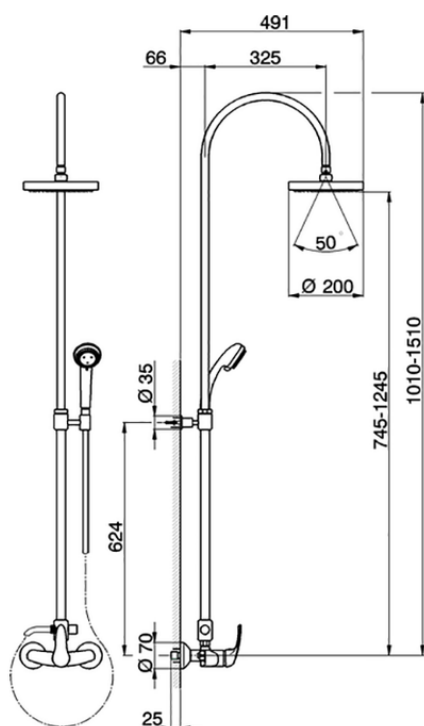

Colonna doccia monocomando 2 funzioni FLASH_FL004050

FL004050

<https://www.cisal.it/colonna-doccia-monocomando-2-funzioni-flash-fl004050>

2026-07-02