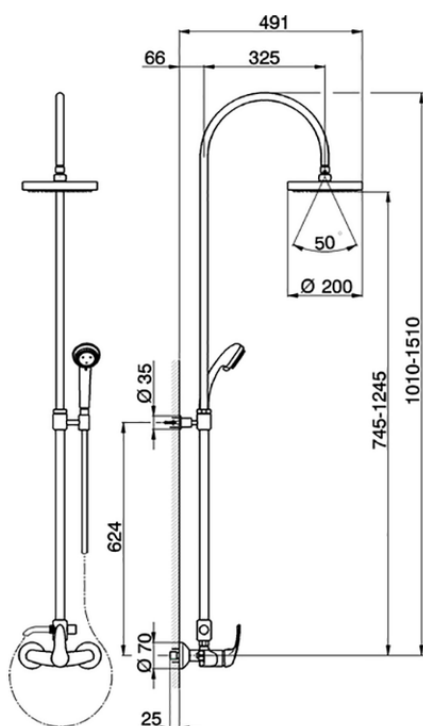

## Colonna doccia monocomando 2 funzioni FLASH\_FL004050

FL004050

<https://www.cisal.it/colonna-doccia-monocomando-2-funzioni-flash-fl004050>

2026-05-03