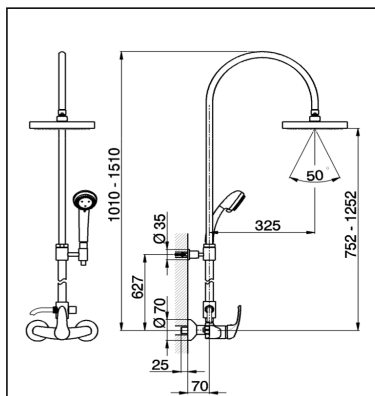

Colonna doccia monocomando 2 funzioni FLASH_FL004050

cisal

FL 00405 0

da Febbraio 2009 - from February 2009
ab Februar 2009 - de Février 2009

FL004050

<https://www.cisal.it/colonna-doccia-monocomando-2-funzioni-flash-fl004050>

Colonna doccia monocomando 2 funzioni FLASH_FL004050

cisal

FL 00405 0

da Febbraio 2009 - from February 2009
ab Februar 2009 - de Février 2009

NR.	DESCRIZIONE DESCRIPTION BESCREIBUNG DESCRIPTION	N.CODICE CODE NO. WERSKNR. NR.CODE	NR.	DESCRIZIONE DESCRIPTION BESCREIBUNG DESCRIPTION	N.CODICE CODE NO. WERSKNR. NR.CODE	NR.	DESCRIZIONE DESCRIPTION BESCREIBUNG DESCRIPTION	N.CODICE CODE NO. WERSKNR. NR.CODE
1	Leva monoc.FL Levier "FL" Lever "FL" Hebel "FL"	ZZ940780	7	Eccentrico con rosone Excentrique + rosace Excentric connection with escutcheon S - Anschluss m.Rosette	ZZ928480	14	Set installazione asta doccia Set installation colonne de douche Installation set for sliding bar Installationsset für Wandstange	ZZ949870
1-1	Grano punta coppa inox M.5x6 Vis speciale inox M.5x6 Screw-stainless steel M.5x6 Madenschraube M.5x6	ZZ940630	7-1	Guarnizione NBR 90 SH. 24x16x2,7 Joint NBR 90 SH. 24x16x2,7 Gasket NBR 90 SH. 24x16x2,7 Dichtung NBR 90 SH. 24x16x2,7	ZZ926890	15	Doccia zeus Douchette Zeus Handshower Zeus Handbrause Zeus	DS014170
1-2	Placchetta per leva Plaquelette levier Cap for lever Abdeckkappe fuer Hebel	ZZ927100	8	Guarnizione fibra 18,5x11x2 Joint en fibre 18,5x11x2 Gasket rubber 18,5x11x2 Fiberdichtung 18,5x11x2	ZZ927140	16	Soffione doccia Pomme de douche Headshower Kopfbrause	DS016130
2	Copricartuccia senza ideogrammi Couvre-cartouche sans ideogramme Escutcheon cartridge without ideogram Abdeckkappe ohne Ideogramm	ZZ940650	9	Pomolo per deviazione Pommeau pour inverseur Knob for diverter Zugknopf Umsteller	ZZ933290	16-1	Guarnizione fibra 18,5x11x2 Joint en fibre 18,5x11x2 Gasket rubber 18,5x11x2 Fiberdichtung 18,5x11x2	ZZ927140
3	Calotta bloccaggio cartuccia Ecrou pour cartouche Nut for mixing valve Mutter f/kartusche	ZZ940660	10	Corpo deviazione automatica Corps inverseur automatique Body for automatic diverter Körper für automatische Umstellung	ZZ949860			
4	Cartuccia monocomando Cartouche mitigeurs Mixing valve Kartusche	ZZ940340	11	Asta deviazione completa Tige inverseur complète Complete diverting rod Umstellung	ZZ933140			
5	Guarnizione NBR 90 SH. 24x16x2,7 Joint NBR 90 SH. 24x16x2,7 Gasket NBR 90 SH. 24x16x2,7 Dichtung NBR 90 SH. 24x16x2,7	ZZ926890	12	Raccord flex Flexible connection Flex Anschluss	ZZ931410			
6	Prolunga per gruppo doccia Rallonge pour mélangeur douche Extension for shower mixer Verlängerungsset für Brausebatterie	ZZ946030	13	Flex PVC Ø 14x150 c/conico 1/2"x 1/2" Flex PVC Ø 14x150 raccord conique 1/2" PVC hose Ø 14x150 1/2"x 1/2" PVC Schlauch Ø14x150 1/2"x 1/2" Konus	ZA009021			

FL004050

<https://www.cisal.it/colonna-doccia-monocomando-2-funzioni-flash-fl004050>

2026-07-02