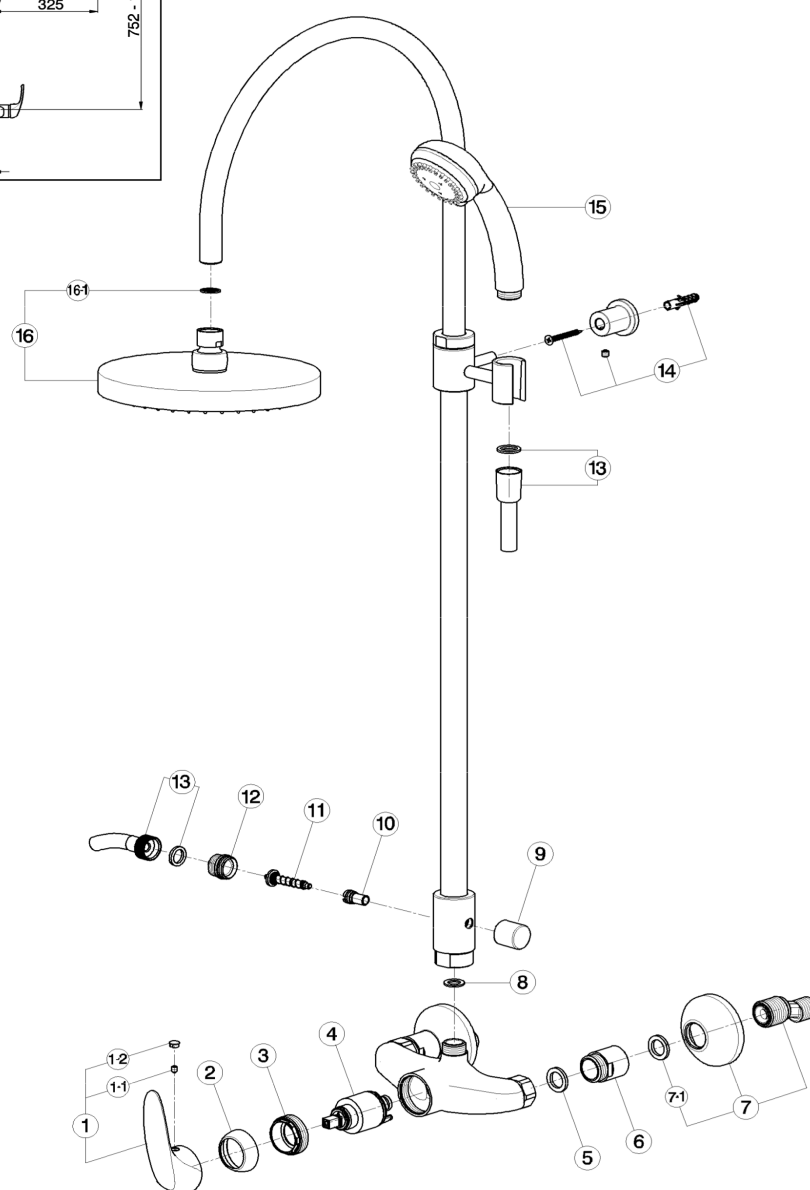

Colonna doccia monocomando 2 funzioni FLASH_FL004050

cisal

FL 00405 0

da Febbraio 2009 - from February 2009
ab Februar 2009 - de Février 2009

FL004050

<https://www.cisal.it/colonna-doccia-monocomando-2-funzioni-flash-fl004050>

Colonna doccia monocomando 2 funzioni FLASH_FL004050

cisal

FL 00405 0

da Febbraio 2009 - from February 2009
ab Februar 2009 - de Février 2009

NR.	DESCRIZIONE DESCRIPTION BESCREIBUNG DESCRIPTION	N.CODICE CODE NO. WERSKNR. NR.CODE	NR.	DESCRIZIONE DESCRIPTION BESCREIBUNG DESCRIPTION	N.CODICE CODE NO. WERSKNR. NR.CODE	NR.	DESCRIZIONE DESCRIPTION BESCREIBUNG DESCRIPTION	N.CODICE CODE NO. WERSKNR. NR.CODE
1	Leva monoc.FL Levier "FL" Lever "FL" Hebel "FL"	ZZ940780	7	Eccentrico con rosone Excentrique + rosace Excentric connection with escutcheon S - Anschluss m.Rosette	ZZ928480	14	Set installazione asta doccia Set installation colonne de douche Installation set for sliding bar Installationsset für Wandstange	ZZ949870
1-1	Grano punta coppa inox M.5x6 Vis speciale inox M.5x6 Screw-stainless steel M.5x6 Madenschraube M.5x6	ZZ940630	7-1	Guarnizione NBR 90 SH. 24x16x2,7 Joint NBR 90 SH. 24x16x2,7 Gasket NBR 90 SH. 24x16x2,7 Dichtung NBR 90 SH. 24x16x2,7	ZZ926890	15	Doccia zeus Douchette Zeus Handshower Zeus Handbrause Zeus	DS014170
1-2	Placchetta per leva Plaquelette levier Cap for lever Abdeckkappe fuer Hebel	ZZ927100	8	Guarnizione fibra 18,5x11x2 Joint en fibre 18,5x11x2 Gasket rubber 18,5x11x2 Fiberdichtung 18,5x11x2	ZZ927140	16	Soffione doccia Pomme de douche Headshower Kopfbrause	DS016130
2	Copricartuccia senza ideogrammi Couvre-cartouche sans ideogramme Escutcheon cartridge without ideogram Abdeckkappe ohne Ideogramm	ZZ940650	9	Pomolo per deviazione Pommeau pour inverseur Knob for diverter Zugknopf Umsteller	ZZ933290	16-1	Guarnizione fibra 18,5x11x2 Joint en fibre 18,5x11x2 Gasket rubber 18,5x11x2 Fiberdichtung 18,5x11x2	ZZ927140
3	Calotta bloccaggio cartuccia Ecrou pour cartouche Nut for mixing valve Mutter f/kartusche	ZZ940660	10	Corpo deviazione automatica Corps inverseur automatique Body for automatic diverter Körper für automatische Umstellung	ZZ949860			
4	Cartuccia monocomando Cartouche mitigeurs Mixing valve Kartusche	ZZ940340	11	Asta deviazione completa Tige inverseur complète Complete diverting rod Umstellung	ZZ933140			
5	Guarnizione NBR 90 SH. 24x16x2,7 Joint NBR 90 SH. 24x16x2,7 Gasket NBR 90 SH. 24x16x2,7 Dichtung NBR 90 SH. 24x16x2,7	ZZ926890	12	Raccord flex Flexible connection Flex Anschluss	ZZ931410			
6	Prolunga per gruppo doccia Rallonge pour mélangeur douche Extension for shower mixer Verlängerungsset für Brausebatterie	ZZ946030	13	Flex PVC Ø 14x150 c/conico 1/2"x 1/2" Flex PVC Ø 14x150 raccord conique 1/2" PVC hose Ø 14x150 1/2"x 1/2" PVC Schlauch Ø14x150 1/2"x 1/2" Konus	ZA009021			

FL004050

<https://www.cisal.it/colonna-doccia-monocomando-2-funzioni-flash-fl004050>

2026-07-02