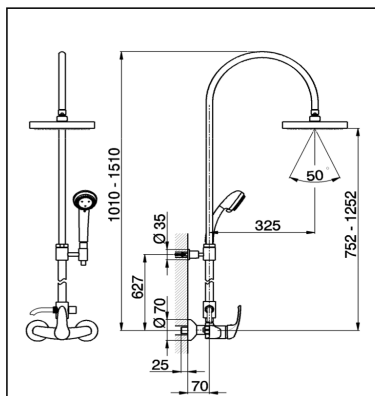

Colonna doccia monocomando 2 funzioni FLASH_FL004050

cisal

FL 00405 0

da Febbraio 2009 - from February 2009
ab Februar 2009 - de Février 2009

FL004050

<https://www.cisal.it/colonna-doccia-monocomando-2-funzioni-flash-fl004050>

Colonna doccia monocomando 2 funzioni FLASH_FL004050

cisal

FL 00405 0

da Febbraio 2009 - from February 2009
ab Februar 2009 - de Février 2009

NR.	DESCRIZIONE DESCRIPTION BESCREIBUNG DESCRIPTION	N.CODICE CODE NO. WERSKNR. NR.CODE	NR.	DESCRIZIONE DESCRIPTION BESCREIBUNG DESCRIPTION	N.CODICE CODE NO. WERSKNR. NR.CODE	NR.	DESCRIZIONE DESCRIPTION BESCREIBUNG DESCRIPTION	N.CODICE CODE NO. WERSKNR. NR.CODE
1	Leva monoc.FL Levier "FL" Lever "FL" Hebel "FL"	ZZ940780	7	Eccentrico con rosone Excentrique + rosace Excentric connection with escutcheon S - Anschluss m.Rosette	ZZ928480	14	Set installazione asta doccia Set installation colonne de douche Installation set for sliding bar Installationsset für Wandstange	ZZ949870
1-1	Grano punta coppa inox M.5x6 Vis speciale inox M.5x6 Screw-stainless steel M.5x6 Madenschraube M.5x6	ZZ940630	7-1	Guarnizione NBR 90 SH. 24x16x2,7 Joint NBR 90 SH. 24x16x2,7 Gasket NBR 90 SH. 24x16x2,7 Dichtung NBR 90 SH. 24x16x2,7	ZZ926890	15	Doccia zeus Douchette Zeus Handshower Zeus Handbrause Zeus	DS014170
1-2	Placchetta per leva Plaquelette levier Cap for lever Abdeckkappe fuer Hebel	ZZ927100	8	Guarnizione fibra 18,5x11x2 Joint en fibre 18,5x11x2 Gasket rubber 18,5x11x2 Fiberdichtung 18,5x11x2	ZZ927140	16	Soffione doccia Pomme de douche Headshower Kopfbrause	DS016130
2	Copricartuccia senza ideogrammi Couvre-cartouche sans ideogramme Escutcheon cartridge without ideogram Abdeckkappe ohne Ideogramm	ZZ940650	9	Pomolo per deviazione Pommeau pour inverseur Knob for diverter Zugknopf Umsteller	ZZ933290	16-1	Guarnizione fibra 18,5x11x2 Joint en fibre 18,5x11x2 Gasket rubber 18,5x11x2 Fiberdichtung 18,5x11x2	ZZ927140
3	Calotta bloccaggio cartuccia Ecrou pour cartouche Nut for mixing valve Mutter f/kartusche	ZZ940660	10	Corpo deviazione automatica Corps inverseur automatique Body for athomatic diverter Körper für automatische Umstellung	ZZ949860			
4	Cartuccia monocomando Cartouche mitigeurs Mixing valve Kartusche	ZZ940340	11	Asta deviazione completa Tige inverseur complète Complete diverting rod Umstellung	ZZ933140			
5	Guarnizione NBR 90 SH. 24x16x2,7 Joint NBR 90 SH. 24x16x2,7 Gasket NBR 90 SH. 24x16x2,7 Dichtung NBR 90 SH. 24x16x2,7	ZZ926890	12	Attacco flessibile Raccord flex Flexible connection Flex Anschluss	ZZ931410			
6	Prolunga per gruppo doccia Rallonge pour mélangeur douche Extension for shower mixer Verlängerungsset für Brausebatterie	ZZ946030	13	Flex PVC Ø 14x150 c/conico 1/2"x 1/2" Flex PVC Ø 14x150 raccord conique 1/2" PVC hose Ø 14x150 1/2"x 1/2" PVC Schlauch Ø14x150 1/2"x 1/2" Konus	ZA009021			

FL004050

<https://www.cisal.it/colonna-doccia-monocomando-2-funzioni-flash-fl004050>

2026-05-03