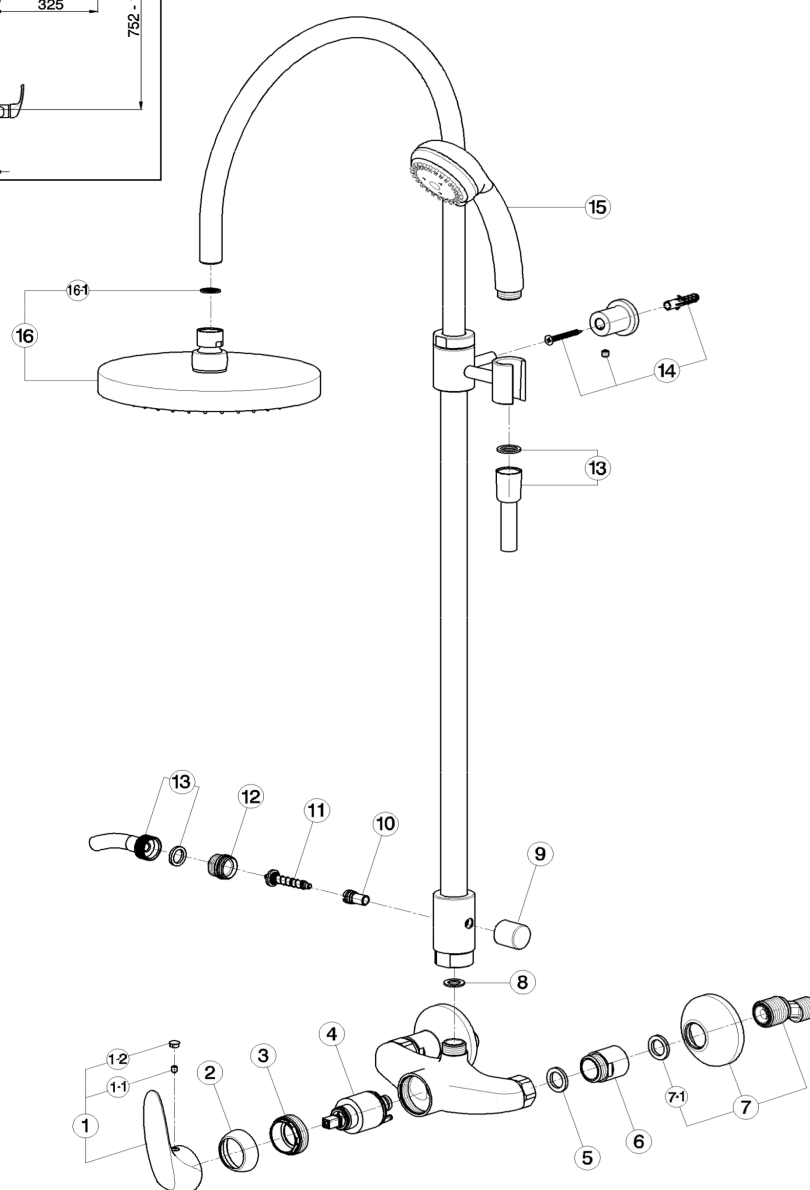

Colonna doccia monocomando 2 funzioni FLASH_FL004050

cisal

FL 00405 0

da Febbraio 2009 - from February 2009
ab Februar 2009 - de Février 2009

FL004050

<https://www.cisal.it/colonna-doccia-monocomando-2-funzioni-flash-fl004050>

Colonna doccia monocomando 2 funzioni FLASH_FL004050

cisal

FL 00405 0

da Febbraio 2009 - from February 2009
ab Februar 2009 - de Février 2009

NR.	DESCRIZIONE DESCRIPTION BESCREIBUNG DESCRIPTION	N.CODICE CODE NO. WERSKNR. NR.CODE	NR.	DESCRIZIONE DESCRIPTION BESCREIBUNG DESCRIPTION	N.CODICE CODE NO. WERSKNR. NR.CODE	NR.	DESCRIZIONE DESCRIPTION BESCREIBUNG DESCRIPTION	N.CODICE CODE NO. WERSKNR. NR.CODE
1	Leva monoc.FL Levier "FL" Lever "FL" Hebel "FL"	ZZ940780	7	Eccentrico con rosone Excentrique + rosace Excentric connection with escutcheon S - Anschluss m.Rosette	ZZ928480	14	Set installazione asta doccia Set installation colonne de douche Installation set for sliding bar Installationsset für Wandstange	ZZ949870
1-1	Grano punta coppa inox M.5x6 Vis speciale inox M.5x6 Screw-stainless steel M.5x6 Madenschraube M.5x6	ZZ940630	7-1	Guarnizione NBR 90 SH. 24x16x2,7 Joint NBR 90 SH. 24x16x2,7 Gasket NBR 90 SH. 24x16x2,7 Dichtung NBR 90 SH. 24x16x2,7	ZZ926890	15	Doccia zeus Douchette Zeus Handshower Zeus Handbrause Zeus	DS014170
1-2	Placchetta per leva Plaquelette levier Cap for lever Abdeckkappe fuer Hebel	ZZ927100	8	Guarnizione fibra 18,5x11x2 Joint en fibre 18,5x11x2 Gasket rubber 18,5x11x2 Fiberdichtung 18,5x11x2	ZZ927140	16	Soffione doccia Pomme de douche Headshower Kopfbrause	DS016130
2	Copricartuccia senza ideogrammi Couvre-cartouche sans ideogramme Escutcheon cartridge without ideogram Abdeckkappe ohne Ideogramm	ZZ940650	9	Pomolo per deviazione Pommeau pour inverseur Knob for diverter Zugknopf Umsteller	ZZ933290	16-1	Guarnizione fibra 18,5x11x2 Joint en fibre 18,5x11x2 Gasket rubber 18,5x11x2 Fiberdichtung 18,5x11x2	ZZ927140
3	Calotta bloccaggio cartuccia Ecrou pour cartouche Nut for mixing valve Mutter f/kartusche	ZZ940660	10	Corpo deviazione automatica Corps inverseur automatique Body for athomatic diverter Körper für automatische Umstellung	ZZ949860			
4	Cartuccia monocomando Cartouche mitigeurs Mixing valve Kartusche	ZZ940340	11	Asta deviazione completa Tige inverseur complète Complete diverting rod Umstellung	ZZ933140			
5	Guarnizione NBR 90 SH. 24x16x2,7 Joint NBR 90 SH. 24x16x2,7 Gasket NBR 90 SH. 24x16x2,7 Dichtung NBR 90 SH. 24x16x2,7	ZZ926890	12	Attacco flessibile Raccord flex Flexible connection Flex Anschluss	ZZ931410			
6	Prolunga per gruppo doccia Rallonge pour mélangeur douche Extension for shower mixer Verlängerungsset für Brausebatterie	ZZ946030	13	Flex PVC Ø 14x150 c/conico 1/2"x 1/2" Flex PVC Ø 14x150 raccord conique 1/2" PVC hose Ø 14x150 1/2"x 1/2" PVC Schlauch Ø14x150 1/2"x 1/2" Konus	ZA009021			

FL004050

<https://www.cisal.it/colonna-doccia-monocomando-2-funzioni-flash-fl004050>

2026-05-03