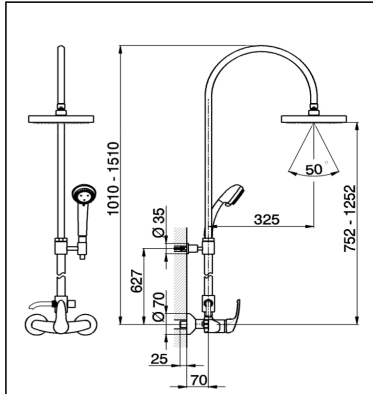

Colonna doccia monocomando 2 funzioni FLASH_FL004050

cisal

FL 00405 0

da Febbraio 2009 - from February 2009
ab Februar 2009 - de Février 2009

FL004050

<https://www.cisal.it/colonna-doccia-monocomando-2-funzioni-flash-fl004050>

Colonna doccia monocomando 2 funzioni FLASH_FL004050

cisal

FL 00405 0

da Febbraio 2009 - from February 2009
ab Februar 2009 - de Février 2009

NR.	DESCRIZIONE DESCRIPTION BESCREIBUNG DESCRIPTION	N.CODICE CODE NO. WERSKNR. NR.CODE	NR.	DESCRIZIONE DESCRIPTION BESCREIBUNG DESCRIPTION	N.CODICE CODE NO. WERSKNR. NR.CODE	NR.	DESCRIZIONE DESCRIPTION BESCREIBUNG DESCRIPTION	N.CODICE CODE NO. WERSKNR. NR.CODE
1	Leva monoc.FL Levier "FL" Lever "FL" Hebel "FL"	ZZ940780	7	Eccentrico con rosone Excentrique + rosace Excentric connection with escutcheon S - Anschluss m.Rosette	ZZ928480	14	Set installazione asta doccia Set installation colonne de douche Installation set for sliding bar Installationsset für Wandstange	ZZ949870
1-1	Grano punta coppa inox M.5x6 Vis speciale inox M.5x6 Screw-stainless steel M.5x6 Madenschraube M.5x6	ZZ940630	7-1	Guarnizione NBR 90 SH. 24x16x2,7 Joint NBR 90 SH. 24x16x2,7 Gasket NBR 90 SH. 24x16x2,7 Dichtung NBR 90 SH. 24x16x2,7	ZZ926890	15	Doccia zeus Douchette Zeus Handshower Zeus Handbrause Zeus	DS014170
1-2	Placchetta per leva Plaquelette levier Cap for lever Abdeckkappe fuer Hebel	ZZ927100	8	Guarnizione fibra 18,5x11x2 Joint en fibre 18,5x11x2 Gasket rubber 18,5x11x2 Fiberdichtung 18,5x11x2	ZZ927140	16	Soffione doccia Pomme de douche Headshower Kopfbrause	DS016130
2	Copricartuccia senza ideogrammi Couvre-cartouche sans ideogramme Escutcheon cartridge without ideogram Abdeckkappe ohne Ideogramm	ZZ940650	9	Pomolo per deviazione Pommeau pour inverseur Knob for diverter Zugknopf Umsteller	ZZ933290	16-1	Guarnizione fibra 18,5x11x2 Joint en fibre 18,5x11x2 Gasket rubber 18,5x11x2 Fiberdichtung 18,5x11x2	ZZ927140
3	Calotta bloccaggio cartuccia Ecrou pour cartouche Nut for mixing valve Mutter f/kartusche	ZZ940660	10	Corpo deviazione automatica Corps inverseur automatique Body for athomatic diverter Körper für automatische Umstellung	ZZ949860			
4	Cartuccia monocomando Cartouche mitigeurs Mixing valve Kartusche	ZZ940340	11	Asta deviazione completa Tige inverseur complète Complete diverting rod Umstellung	ZZ933140			
5	Guarnizione NBR 90 SH. 24x16x2,7 Joint NBR 90 SH. 24x16x2,7 Gasket NBR 90 SH. 24x16x2,7 Dichtung NBR 90 SH. 24x16x2,7	ZZ926890	12	Attacco flessibile Raccord flex Flexible connection Flex Anschluss	ZZ931410			
6	Prolunga per gruppo doccia Rallonge pour mélangeur douche Extension for shower mixer Verlängerungsset für Brausebatterie	ZZ946030	13	Flex PVC Ø 14x150 c/conico 1/2"x 1/2" Flex PVC Ø 14x150 raccord conique 1/2" PVC hose Ø 14x150 1/2"x 1/2" PVC Schlauch Ø14x150 1/2"x 1/2" Konus	ZA009021			

FL004050

<https://www.cisal.it/colonna-doccia-monocomando-2-funzioni-flash-fl004050>

2026-05-03