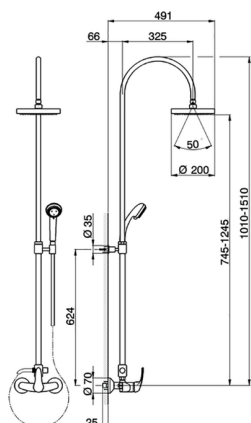

Colonna doccia monocomando 2 funzioni FLASH_FL004050

MODELLO **FL004050**

Colonna doccia monocomando 2 funzioni,deviatore 2 uscite,colonna telescopica,con supporto doccetta fisso,doccetta Ares 3 getti in ABS,soffione tondo D.200 mm in Ottone,flex PVC 150 cm

FINITURE DISPONIBILI

21 21 Cromo

CARATTERISTICHE

Ricambio Cartuccia **ZZ94034000**

Cartuccia Monocomando 35 mm