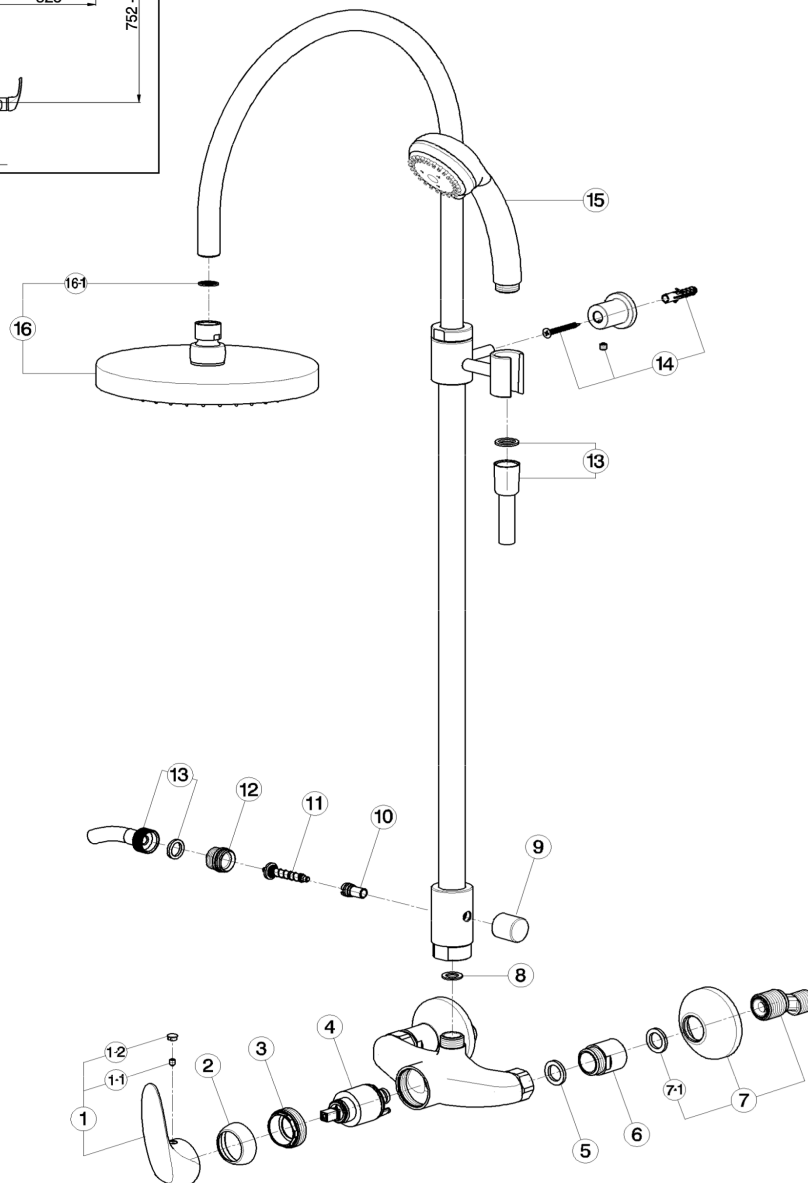

Colonna doccia monocomando 2 funzioni FLASH_FL004050

cisal

FL 00405 0

da Febbraio 2009 - from February 2009
ab Februar 2009 - de Février 2009

FL004050

<https://www.cisal.it/colonna-doccia-monocomando-2-funzioni-flash-fl004050>

Colonna doccia monocomando 2 funzioni FLASH_FL004050

cisal

FL 00405 0

da Febbraio 2009 - from February 2009
ab Februar 2009 - de Février 2009

NR.	DESCRIZIONE DESCRIPTION BESCREIBUNG DESCRIPTION	N.CODICE CODE NO. WERSKNR. NR.CODE	NR.	DESCRIZIONE DESCRIPTION BESCREIBUNG DESCRIPTION	N.CODICE CODE NO. WERSKNR. NR.CODE	NR.	DESCRIZIONE DESCRIPTION BESCREIBUNG DESCRIPTION	N.CODICE CODE NO. WERSKNR. NR.CODE
1	Leva monoc.FL Levier "FL" Lever "FL" Hebel "FL"	ZZ940780	7	Eccentrico con rosone Excentrique + rosace Excentric connection with escutcheon S - Anschluss m.Rosette	ZZ928480	14	Set installazione asta doccia Set installation colonne de douche Installation set for sliding bar Installationsset für Wandstange	ZZ949870
1-1	Grano punta coppa inox M.5x6 Vis speciale inox M.5x6 Screw-stainless steel M.5x6 Madenschraube M.5x6	ZZ940630	7-1	Guarnizione NBR 90 SH. 24x16x2,7 Joint NBR 90 SH. 24x16x2,7 Gasket NBR 90 SH. 24x16x2,7 Dichtung NBR 90 SH. 24x16x2,7	ZZ926890	15	Doccia zeus Douchette Zeus Handshower Zeus Handbrause Zeus	DS014170
1-2	Placchetta per leva Plaquelette levier Cap for lever Abdeckkappe fuer Hebel	ZZ927100	8	Guarnizione fibra 18,5x11x2 Joint en fibre 18,5x11x2 Gasket rubber 18,5x11x2 Fiberdichtung 18,5x11x2	ZZ927140	16	Soffione doccia Pomme de douche Headshower Kopfbrause	DS016130
2	Copricartuccia senza ideogrammi Couvre-cartouche sans ideogramme Escutcheon cartridge without ideogram Abdeckkappe ohne Ideogramm	ZZ940650	9	Pomolo per deviazione Pommeau pour inverseur Knob for diverter Zugknopf Umsteller	ZZ933290	16-1	Guarnizione fibra 18,5x11x2 Joint en fibre 18,5x11x2 Gasket rubber 18,5x11x2 Fiberdichtung 18,5x11x2	ZZ927140
3	Calotta bloccaggio cartuccia Ecrou pour cartouche Nut for mixing valve Mutter f/kartusche	ZZ940660	10	Corpo deviazione automatica Corps inverseur automatique Body for athomatic diverter Körper für automatische Umstellung	ZZ949860			
4	Cartuccia monocomando Cartouche mitigeurs Mixing valve Kartusche	ZZ940340	11	Asta deviazione completa Tige inverseur complète Complete diverting rod Umstellung	ZZ933140			
5	Guarnizione NBR 90 SH. 24x16x2,7 Joint NBR 90 SH. 24x16x2,7 Gasket NBR 90 SH. 24x16x2,7 Dichtung NBR 90 SH. 24x16x2,7	ZZ926890	12	Attacco flessibile Raccord flex Flexible connection Flex Anschluss	ZZ931410			
6	Prolunga per gruppo doccia Rallonge pour mélangeur douche Extension for shower mixer Verlängerungsset für Brausebatterie	ZZ946030	13	Flex PVC Ø 14x150 c/conico 1/2"x 1/2" Flex PVC Ø 14x150 raccord conique 1/2" PVC hose Ø 14x150 1/2"x 1/2" PVC Schlauch Ø14x150 1/2"x 1/2" Konus	ZA009021			

FL004050

<https://www.cisal.it/colonna-doccia-monocomando-2-funzioni-flash-fl004050>

2026-05-03