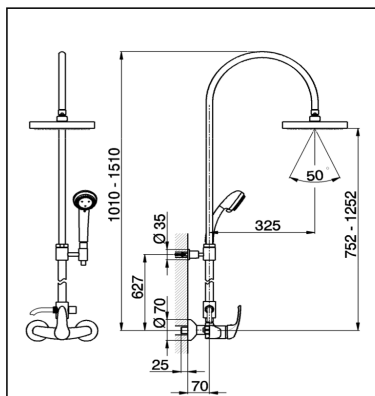

Colonna doccia monocomando 2 funzioni FLASH_FL004050

cisal

FL 00405 0

da Febbraio 2009 - from February 2009
ab Februar 2009 - de Février 2009

FL004050

<https://www.cisal.it/colonna-doccia-monocomando-2-funzioni-flash-fl004050>

Colonna doccia monocomando 2 funzioni FLASH_FL004050

cisal

FL 00405 0

da Febbraio 2009 - from February 2009
ab Februar 2009 - de Février 2009

NR.	DESCRIZIONE DESCRIPTION BESCREIBUNG DESCRIPTION	N.CODICE CODE NO. WERSKNR. NR.CODE	NR.	DESCRIZIONE DESCRIPTION BESCREIBUNG DESCRIPTION	N.CODICE CODE NO. WERSKNR. NR.CODE	NR.	DESCRIZIONE DESCRIPTION BESCREIBUNG DESCRIPTION	N.CODICE CODE NO. WERSKNR. NR.CODE
1	Leva monoc.FL Levier "FL" Lever "FL" Hebel "FL"	ZZ940780	7	Eccentrico con rosone Excentrique + rosace Excentric connection with escutcheon S - Anschluss m.Rosette	ZZ928480	14	Set installazione asta doccia Set installation colonne de douche Installation set for sliding bar Installationsset für Wandstange	ZZ949870
1-1	Grano punta coppa inox M.5x6 Vis speciale inox M.5x6 Screw-stainless steel M.5x6 Madenschraube M.5x6	ZZ940630	7-1	Guarnizione NBR 90 SH. 24x16x2,7 Joint NBR 90 SH. 24x16x2,7 Gasket NBR 90 SH. 24x16x2,7 Dichtung NBR 90 SH. 24x16x2,7	ZZ926890	15	Doccia zeus Douchette Zeus Handshower Zeus Handbrause Zeus	DS014170
1-2	Placchetta per leva Plaquelette levier Cap for lever Abdeckkappe fuer Hebel	ZZ927100	8	Guarnizione fibra 18,5x11x2 Joint en fibre 18,5x11x2 Gasket rubber 18,5x11x2 Fiberdichtung 18,5x11x2	ZZ927140	16	Soffione doccia Pomme de douche Headshower Kopfbrause	DS016130
2	Copricartuccia senza ideogrammi Couvre-cartouche sans ideogramme Escutcheon cartridge without ideogram Abdeckkappe ohne Ideogramm	ZZ940650	9	Pomolo per deviazione Pommeau pour inverseur Knob for diverter Zugknopf Umsteller	ZZ933290	16-1	Guarnizione fibra 18,5x11x2 Joint en fibre 18,5x11x2 Gasket rubber 18,5x11x2 Fiberdichtung 18,5x11x2	ZZ927140
3	Calotta bloccaggio cartuccia Ecrou pour cartouche Nut for mixing valve Mutter f/kartusche	ZZ940660	10	Corpo deviazione automatica Corps inverseur automatique Body for automatic diverter Körper für automatische Umstellung	ZZ949860			
4	Cartuccia monocomando Cartouche mitigeurs Mixing valve Kartusche	ZZ940340	11	Asta deviazione completa Tige inverseur complète Complete diverting rod Umstellung	ZZ933140			
5	Guarnizione NBR 90 SH. 24x16x2,7 Joint NBR 90 SH. 24x16x2,7 Gasket NBR 90 SH. 24x16x2,7 Dichtung NBR 90 SH. 24x16x2,7	ZZ926890	12	Attacco flessibile Raccord flex Flexible connection Flex Anschluss	ZZ931410			
6	Prolunga per gruppo doccia Rallonge pour mélangeur douche Extension for shower mixer Verlängerungsset für Brausebatterie	ZZ946030	13	Flex PVC Ø 14x150 c/conico 1/2"x 1/2" Flex PVC Ø 14x150 raccord conique 1/2" PVC hose Ø 14x150 1/2"x 1/2" PVC Schlauch Ø14x150 1/2"x 1/2" Konus	ZA009021			

FL004050

<https://www.cisal.it/colonna-doccia-monocomando-2-funzioni-flash-fl004050>

2026-07-03