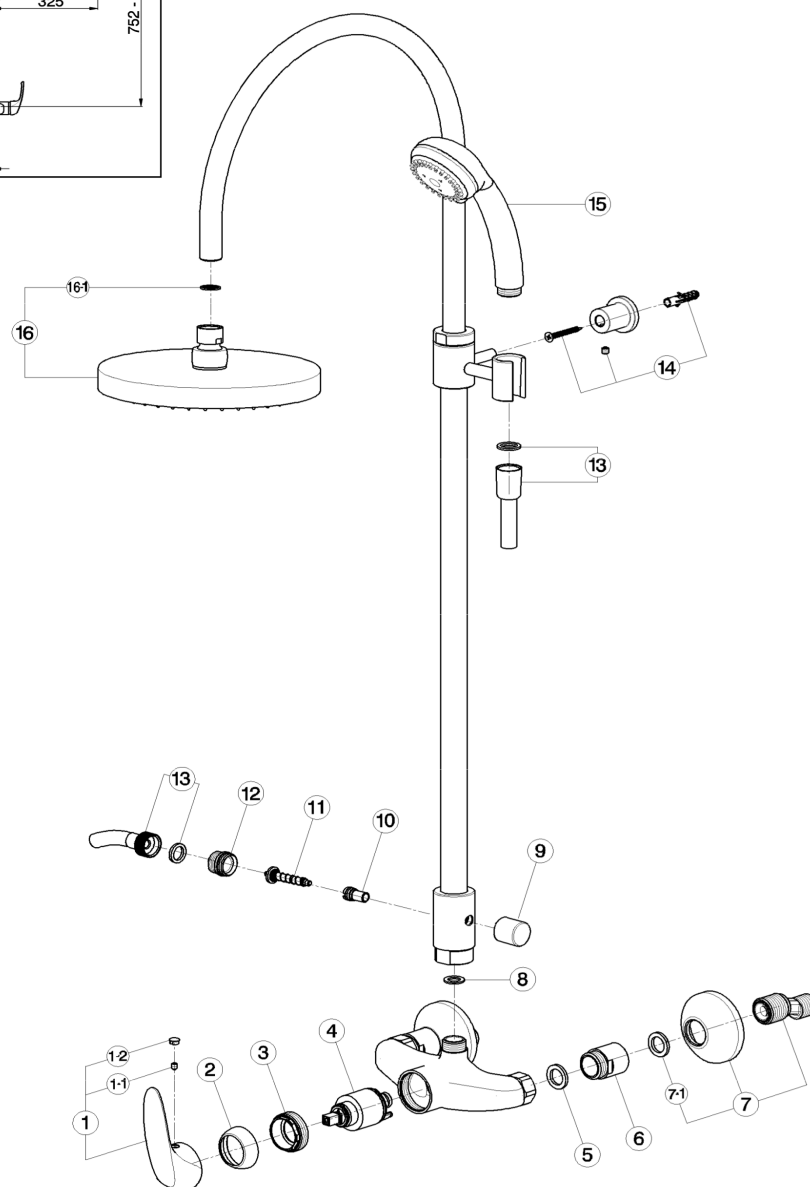

Colonna doccia monocomando 2 funzioni FLASH_FL004050

cisal

FL 00405 0

da Febbraio 2009 - from February 2009
ab Februar 2009 - de Février 2009

FL004050

<https://www.cisal.it/colonna-doccia-monocomando-2-funzioni-flash-fl004050>

Colonna doccia monocomando 2 funzioni FLASH_FL004050

cisal

FL 00405 0

da Febbraio 2009 - from February 2009
ab Februar 2009 - de Février 2009

NR.	DESCRIZIONE DESCRIPTION BESCREIBUNG DESCRIPTION	N.CODICE CODE NO. WERSKNR. NR.CODE	NR.	DESCRIZIONE DESCRIPTION BESCREIBUNG DESCRIPTION	N.CODICE CODE NO. WERSKNR. NR.CODE	NR.	DESCRIZIONE DESCRIPTION BESCREIBUNG DESCRIPTION	N.CODICE CODE NO. WERSKNR. NR.CODE
1	Leva monoc.FL Levier "FL" Lever "FL" Hebel "FL"	ZZ940780	7	Eccentrico con rosone Excentrique + rosace Excentric connection with escutcheon S - Anschluss m.Rosette	ZZ928480	14	Set installazione asta doccia Set installation colonne de douche Installation set for sliding bar Installationsset für Wandstange	ZZ949870
1-1	Grano punta coppa inox M.5x6 Vis speciale inox M.5x6 Screw-stainless steel M.5x6 Madenschraube M.5x6	ZZ940630	7-1	Guarnizione NBR 90 SH. 24x16x2,7 Joint NBR 90 SH. 24x16x2,7 Gasket NBR 90 SH. 24x16x2,7 Dichtung NBR 90 SH. 24x16x2,7	ZZ926890	15	Doccia zeus Douchette Zeus Handshower Zeus Handbrause Zeus	DS014170
1-2	Placchetta per leva Plaquelette levier Cap for lever Abdeckkappe fuer Hebel	ZZ927100	8	Guarnizione fibra 18,5x11x2 Joint en fibre 18,5x11x2 Gasket rubber 18,5x11x2 Fiberdichtung 18,5x11x2	ZZ927140	16	Soffione doccia Pomme de douche Headshower Kopfbrause	DS016130
2	Copricartuccia senza ideogrammi Couvre-cartouche sans ideogramme Escutcheon cartridge without ideogram Abdeckkappe ohne Ideogramm	ZZ940650	9	Pomolo per deviazione Pommeau pour inverseur Knob for diverter Zugknopf Umsteller	ZZ933290	16-1	Guarnizione fibra 18,5x11x2 Joint en fibre 18,5x11x2 Gasket rubber 18,5x11x2 Fiberdichtung 18,5x11x2	ZZ927140
3	Calotta bloccaggio cartuccia Ecrou pour cartouche Nut for mixing valve Mutter f/kartusche	ZZ940660	10	Corpo deviazione automatica Corps inverseur automatique Body for automatic diverter Körper für automatische Umstellung	ZZ949860			
4	Cartuccia monocomando Cartouche mitigeurs Mixing valve Kartusche	ZZ940340	11	Asta deviazione completa Tige inverseur complète Complete diverting rod Umstellung	ZZ933140			
5	Guarnizione NBR 90 SH. 24x16x2,7 Joint NBR 90 SH. 24x16x2,7 Gasket NBR 90 SH. 24x16x2,7 Dichtung NBR 90 SH. 24x16x2,7	ZZ926890	12	Attacco flessibile Raccord flex Flexible connection Flex Anschluss	ZZ931410			
6	Prolunga per gruppo doccia Rallonge pour mélangeur douche Extension for shower mixer Verlängerungsset für Brausebatterie	ZZ946030	13	Flex PVC Ø 14x150 c/conico 1/2"x 1/2" Flex PVC Ø 14x150 raccord conique 1/2" PVC hose Ø 14x150 1/2"x 1/2" PVC Schlauch Ø14x150 1/2"x 1/2" Konus	ZA009021			

FL004050

<https://www.cisal.it/colonna-doccia-monocomando-2-funzioni-flash-fl004050>

2026-07-03