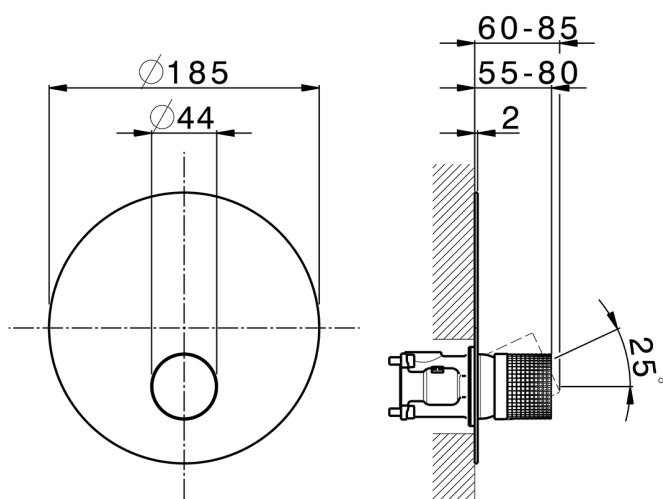

Completo Monocomando per One-Box NUANCE X32_X10BM010

MODELLO **X10BM010**

Completo Monocomando per One-Box, 1 uscita, profondità minima di installazione 67 mm, senza parte incasso - Inox AISI 316L, per art. ZA00B030-ZA00B031

FINITURE DISPONIBILI

- **D1** D1 Inox Spazzolato
- **5H** 5H Dark Brass Brushed
- **5L** 5L Black Titanium Spazzolato
- **5N** 5N Oro Rosa Spazzolato

CARATTERISTICHE

Ricambio Cartuccia **ZZ97179000**

Cartuccia Monocomando 35 mm

Installazione **Incasso**

Parti Incasso necessarie **ZA00B031**

ZA00B030