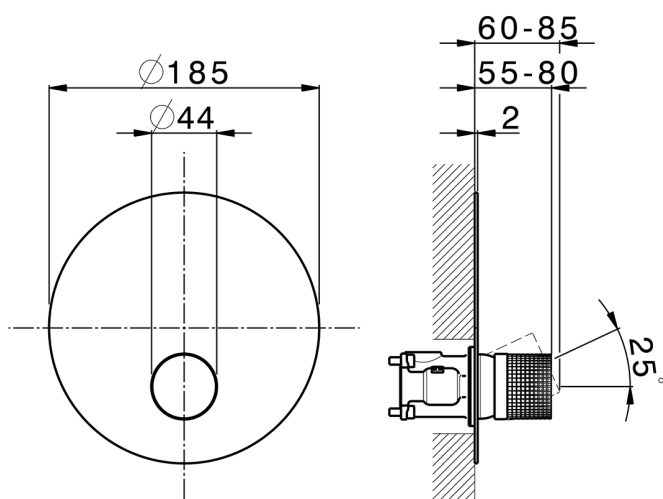

### CARATTERISTICHE

Ricambio Cartuccia **ZZ97179000**

**Cartuccia Monocomando 35 mm**

Installazione **Incasso**

Parti Incasso necessarie **ZA00B031**

**ZA00B030**