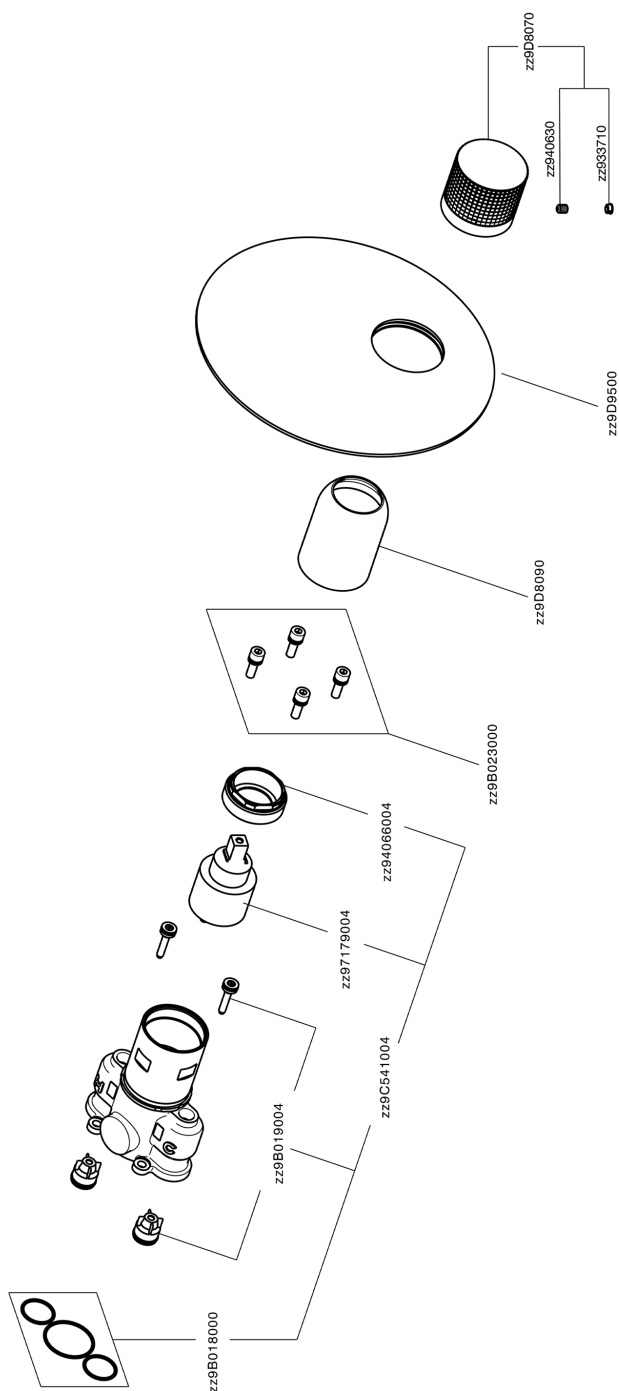

Completo Monocomando per One-Box NUANCE X32_X10BM010

MODELLO **X10BM010**

Completo Monocomando per One-Box, 1 uscita, profondità minima di installazione 67 mm, senza parte incasso - Inox AISI 316L, per art. ZA00B030-ZA00B031

Cartuccia Monocomando 35 mm

Installazione **Incasso**

Parti Incasso necessarie **ZA00B031**

ZA00B030

Completo Monocomando per One-Box NUANCE X32_X10BM010

X10BM010

<https://www.cisal.it/completo-monocomando-per-one-box-nuance-x32-x10bm010>

One-Box Universale per incasso ONE BOX_ZA00B031

MODELLO **ZA00B031**

One-Box Universale per incasso, per termostatico o monocomando 1, 2 o 3 uscite, senza parte esterna, con silenziosi, con guarnizione per sigillatura