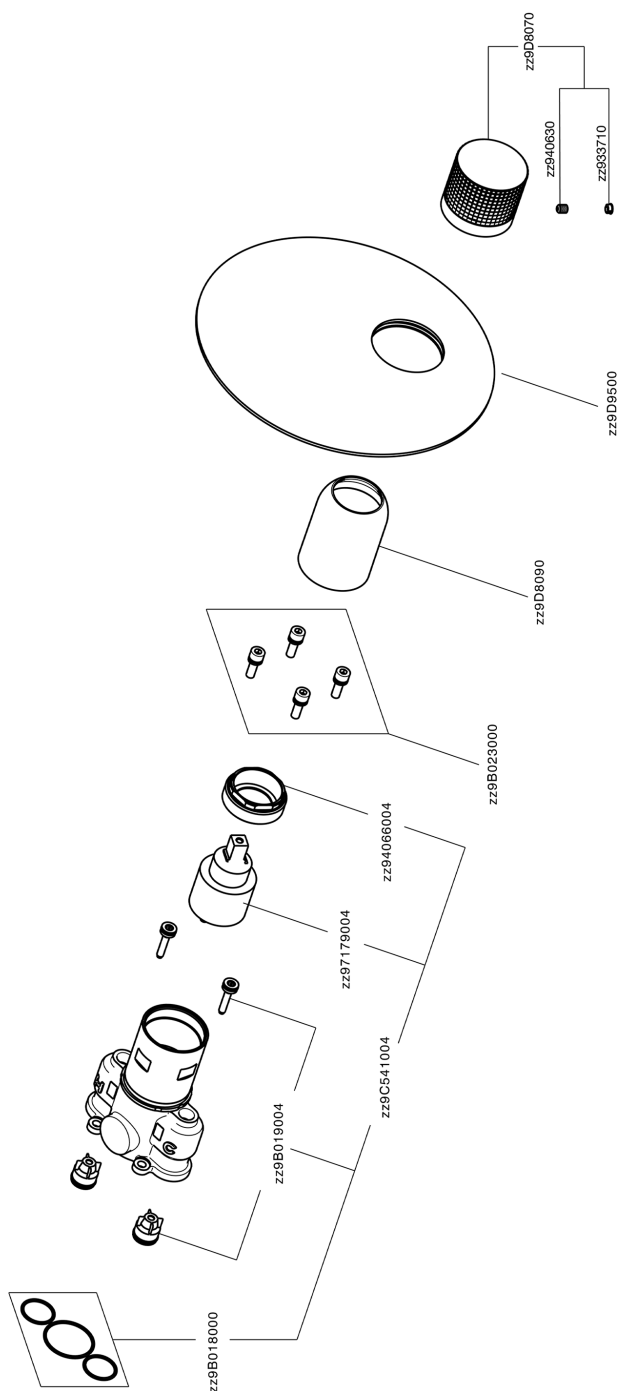

Completo Monocomando per One-Box NUANCE X32_X10BM010

X10BM010

<https://www.cisal.it/completo-monocomando-per-one-box-nuance-x32-x10bm010>