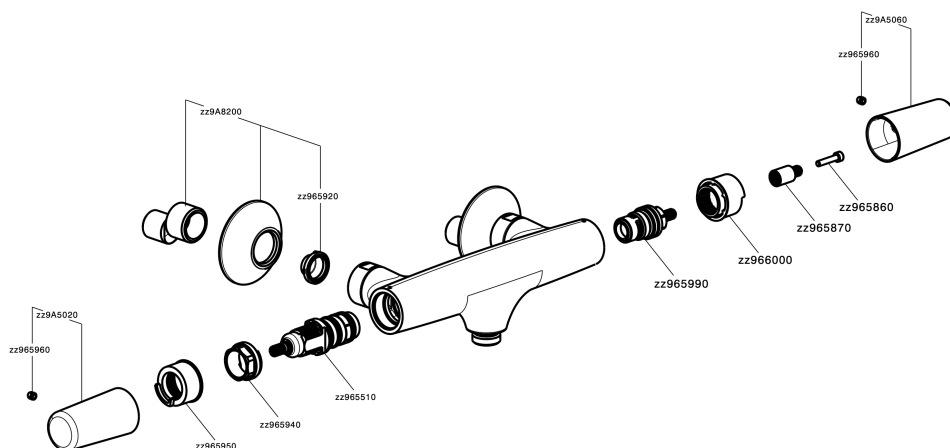

Miscelatore termostatico doccia VITA_VIT01010

VIT01010

<https://www.cisal.it/miscelatore-termostatico-doccia-vita-vit01010>

2026-05-23