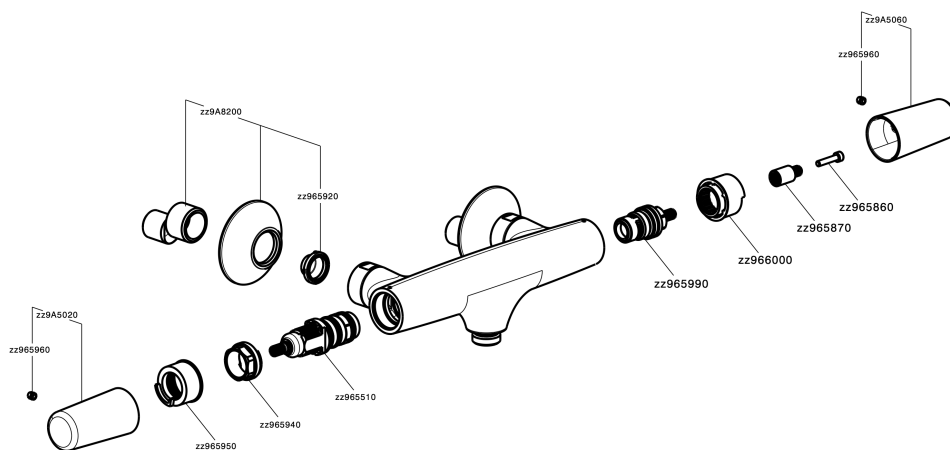

Miscelatore termostatico doccia VITA_VIT01010

VIT01010

<https://www.cisal.it/miscelatore-termostatico-doccia-vita-vit01010>

2026-07-07