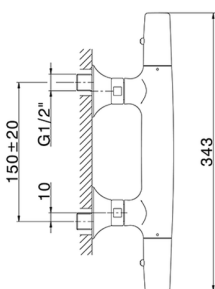

Miscelatore termostatico doccia VITA_VIT01010

MODELLO **VIT01010**

Miscelatore termostatico doccia, senza completo doccia, attacco per flessibile 1/2" M

FINITURE DISPONIBILI

-  **21** 21 Cromo
-  **2Q** 2Q Black Titanium
-  **40** 40 Nero Opaco
-  **4Q** 4Q Bianco Opaco

CARATTERISTICHE

Ricambio Cartuccia **ZZ96551000**

Cartuccia Termostatica TMX 25

SafeTouch

Il sistema SafeTouch Cisal mantiene il corpo del miscelatore freddo al tatto durante il funzionamento.

Termostatico