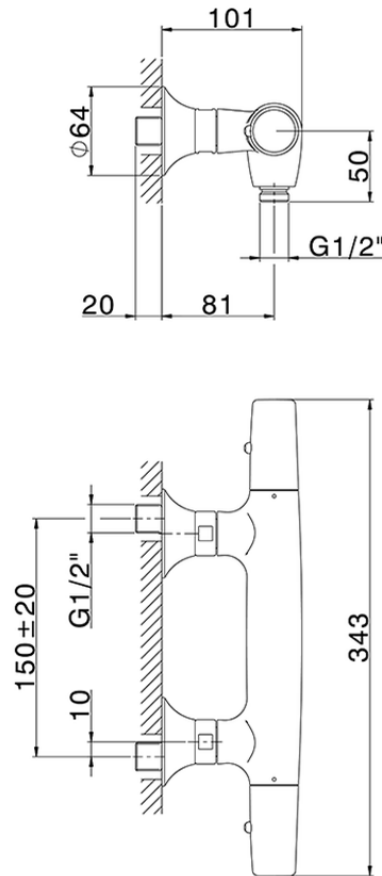

Miscelatore termostatico doccia VITA_VIT01010

VIT01010

<https://www.cisal.it/miscelatore-termostatico-doccia-vita-vit01010>

2026-07-07