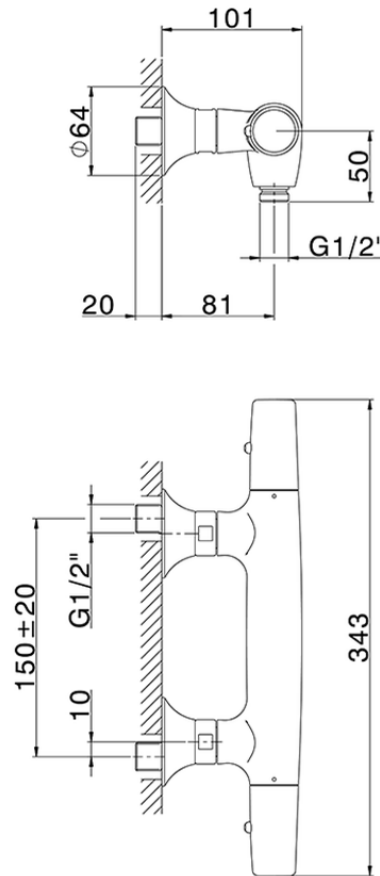

Miscelatore termostatico doccia VITA_VIT01010

VIT01010

<https://www.cisal.it/miscelatore-termostatico-doccia-vita-vit01010>

2026-05-23