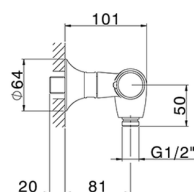

Miscelatore termostatico doccia VITA_VIT01010

MODELLO **VIT01010**

Miscelatore termostatico doccia, senza completo doccia, attacco per flessibile 1/2" M

FINITURE DISPONIBILI

-  **21** 21 Cromo
-  **2Q** 2Q Black Titanium
-  **40** 40 Nero Opaco
-  **4Q** 4Q Bianco Opaco

CARATTERISTICHE

Ricambio Cartuccia **ZZ96551000**

Cartuccia Termostatica TMX 25

SafeTouch

Il sistema SafeTouch Cisal mantiene il corpo del miscelatore freddo al tatto durante il funzionamento.

Termostatico