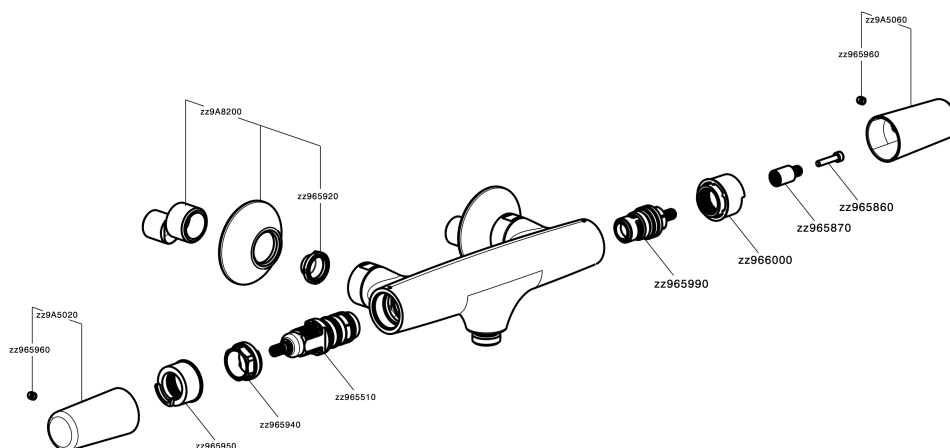

Miscelatore termostatico doccia VITA_VIT01010

MODELLO **VIT01010**

Miscelatore termostatico doccia, senza completo doccia, attacco per flessibile 1/2" M

FINITURE DISPONIBILI

-  **21** 21 Cromo
-  **2Q** 2Q Black Titanium
-  **40** 40 Nero Opaco
-  **4Q** 4Q Bianco Opaco

CARATTERISTICHE

Ricambio Cartuccia **ZZ96551000**

Cartuccia Termostatica TMX 25

SafeTouch

Il sistema SafeTouch Cisal mantiene il corpo del miscelatore freddo al tatto durante il funzionamento.

Termostatico

Il Termostatico Cisal è il tuo personale gestore dell'acqua che ti aiuta a gestire e controllare acqua ed energia senza sprechi.

Miscelatore termostatico doccia VITA_VIT01010

VIT01010

<https://www.cisal.it/miscelatore-termostatico-doccia-vita-vit01010>