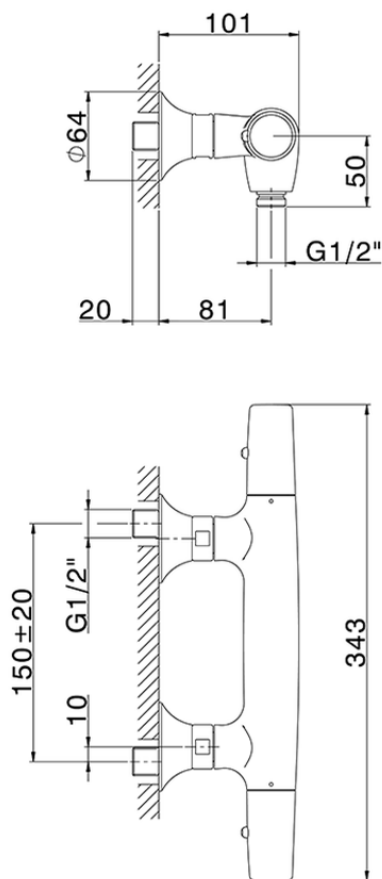

Miscelatore termostatico doccia VITA_VIT01010

VIT01010

<https://www.cisal.it/miscelatore-termostatico-doccia-vita-vit01010>

2026-07-07