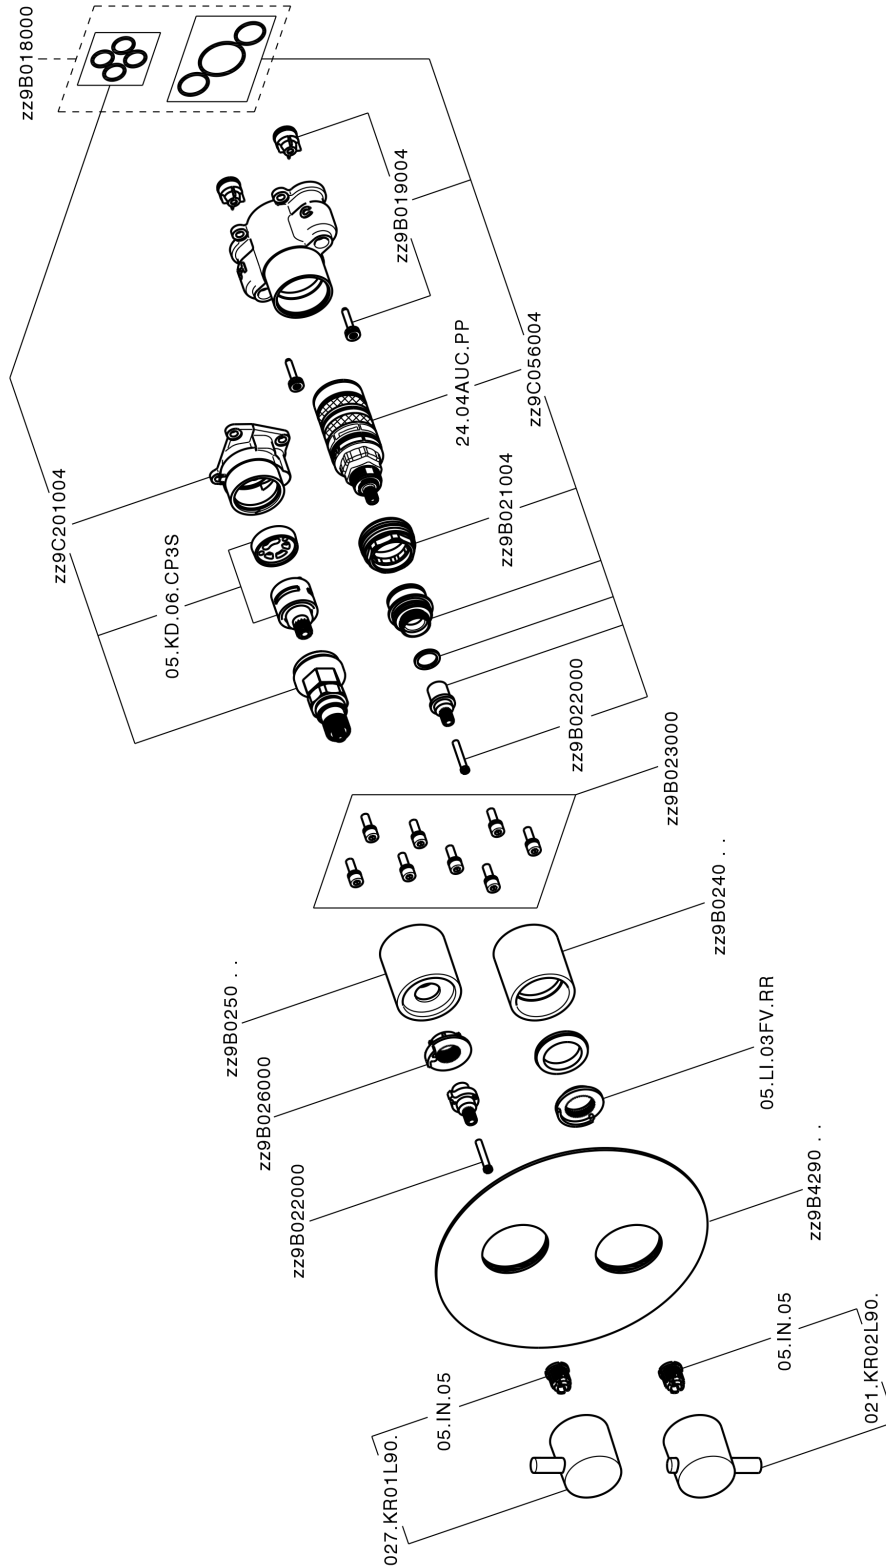

Completo Termostatico per One-Box NUOVA LESS_LN0BT030

MODELLO **LN0BT030**

Completo Termostatico per One-Box, con devia stop 1-2-3 uscite, profondità minima di installazione 67 mm, senza parte incasso, per art. ZA00B030-ZA00B031

FINITURE DISPONIBILI

-  **21** 21 Cromo
-  **2F** 2F Nichel Spazzolato
-  **40** 40 Nero Opaco
-  **4Q** 4Q Bianco Opaco

CARATTERISTICHE

Ricambio Cartuccia **24.04A.PP**

Cartuccia Termostatica Plus P 8X20

Installazione **Incasso**

Parti Incasso necessarie **ZA00B031**
ZA00B030

DeviaStop

La tecnologia Devia Stop di Cisal consente con un semplice movimento rotativo di gestire la portata dell'acqua e di scegliere la modalità d'erogazione (soffione, doccia a mano).

Termostatico

Il Termostatico Cisal è il tuo personale gestore dell'acqua che ti aiuta a gestire e controllare acqua ed energia senza sprechi.

Completo Termostatico per One-Box NUOVA LESS_LN0BT030

LN0BT030