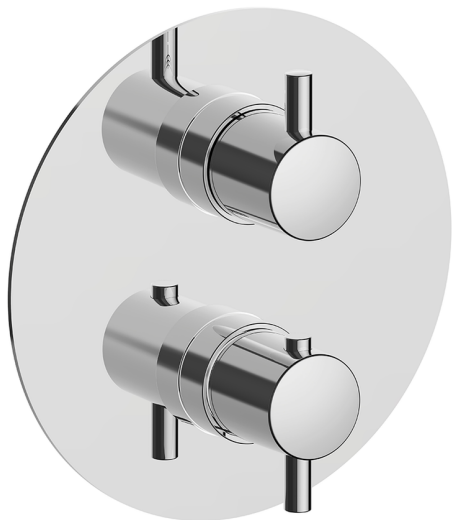

Completo Termostatico per One-Box NUOVA LESS_LN0BT030

MODELLO **LN0BT030**

Completo Termostatico per One-Box, con devia stop 1-2-3 uscite, profondità minima di installazione 67 mm, senza parte incasso, per art. ZA00B030-ZA00B031

FINITURE DISPONIBILI

-  **21** 21 Cromo
-  **2F** 2F Nichel Spazzolato
-  **40** 40 Nero Opaco
-  **4Q** 4Q Bianco Opaco

CARATTERISTICHE

Ricambio Cartuccia **24.04A.PP**

Cartuccia Termostatica Plus P 8X20

Installazione **Incasso**

Parti Incasso necessarie **ZA00B031**
ZA00B030

DeviaStop

La tecnologia Devia Stop di Cisal consente con un semplice movimento rotativo di gestire la portata dell'acqua e di scegliere la modalità d'erogazione (soffione, doccia a mano).

Termostatico

Il Termostatico Cisal è il tuo personale gestore dell'acqua che ti aiuta a gestire e controllare acqua ed energia senza sprechi.

Completo Termostatico per One-Box NUOVA LESS_LN0BT030

LN0BT030