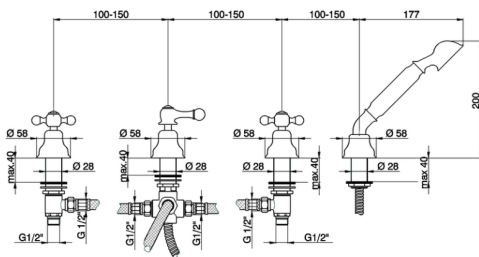

Miscelatore bordo vasca 4 fori ARCANA CERAMIC_AC000290

MODELLO **AC000290**

Miscelatore bordo vasca 4 fori,deviatore automatico,doccetta monogetto Arcana,flex Ottone 175 cm

FINITURE DISPONIBILI

-  **21** 21 Cromo
-  **24** 24 Oro
-  **26** 26 Vecchio Rame
-  **27** 27 Vecchio Bronzo
-  **74** 74 Cromo/Oro