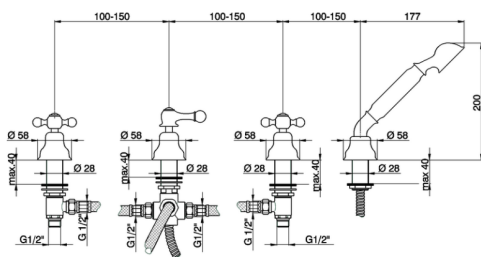

FINITURE DISPONIBILI

- **21** 21 Cromo
- **24** 24 Oro
- **26** 26 Vecchio Rame
- **27** 27 Vecchio Bronzo
- **74** 74 Cromo/Oro