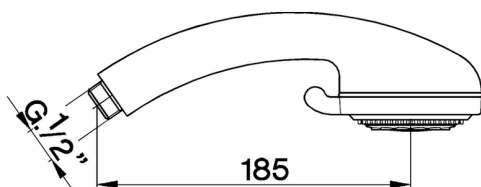

## Doccetta Ares SHOWER\_DS014130

MODELLO **DS014130**

Doccetta Ares,3 getti ABS

FINITURE DISPONIBILI

CARATTERISTICHE

2026-04-20