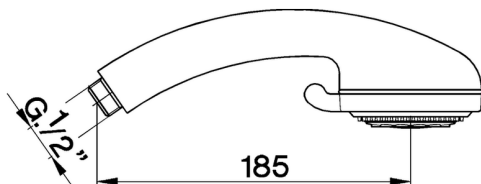

## Doccetta Ares SHOWER\_DS014130

MODELLO **DS014130**

Doccetta Ares,3 getti ABS

FINITURE DISPONIBILI

CARATTERISTICHE

2026-07-02