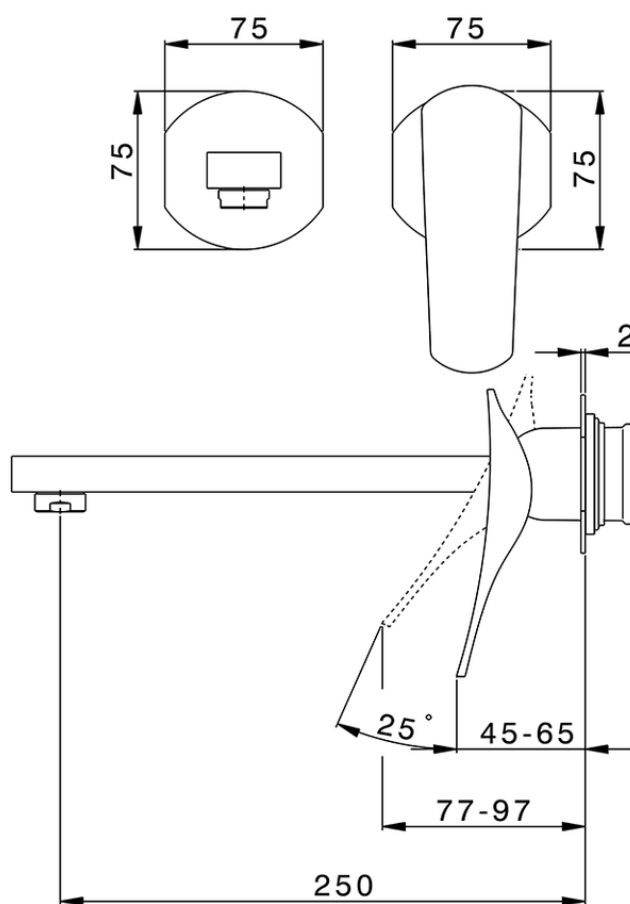

**Parte esterna monocomando lavabo a parete ROADSTER ACCENT\_RA005512**

RA005512

<https://www.cisal.it/parte-esterna-monocomando-lavabo-a-parete-roadster-accent-ra005512>

2026-05-07