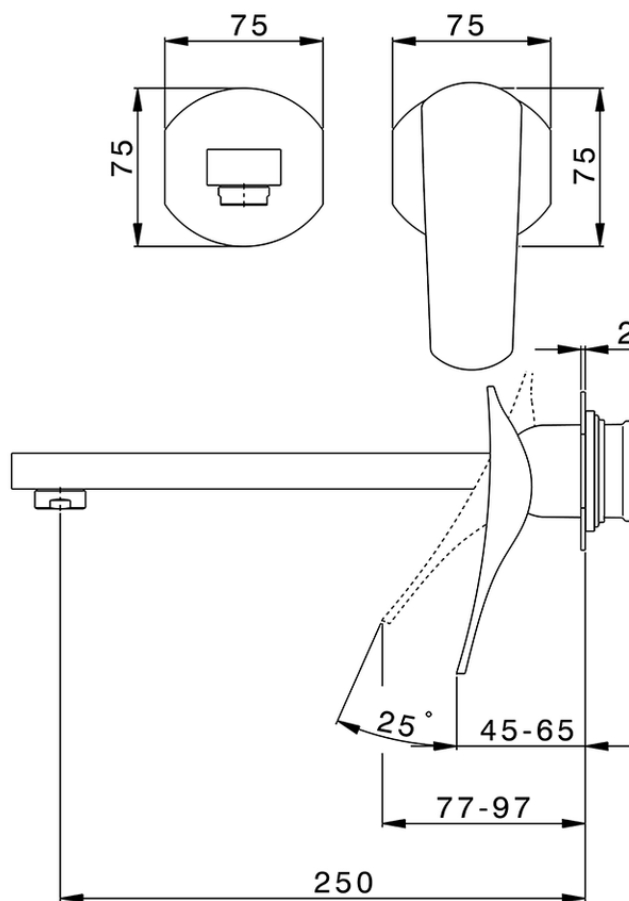

Parte esterna monocomando lavabo a parete ROADSTER ACCENT_RA005512

RA005512

<https://www.cisal.it/parte-esterna-monocomando-lavabo-a-parete-roadster-accent-ra005512>

2026-06-21