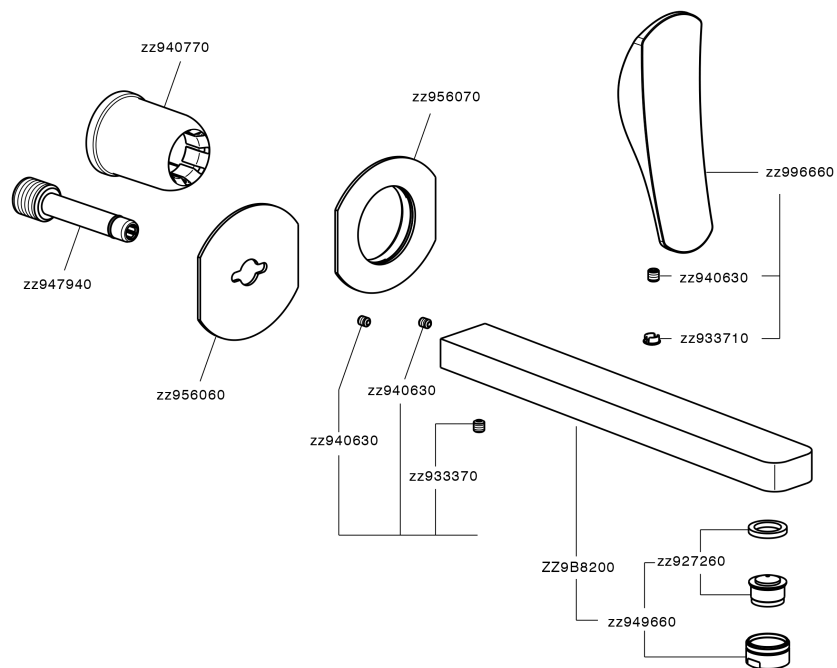

Parte esterna monocomando lavabo a parete ROADSTER ACCENT_RA005512

RA005512

<https://www.cisal.it/parte-esterna-monocomando-lavabo-a-parete-roadster-accent-ra005512>

2026-06-21