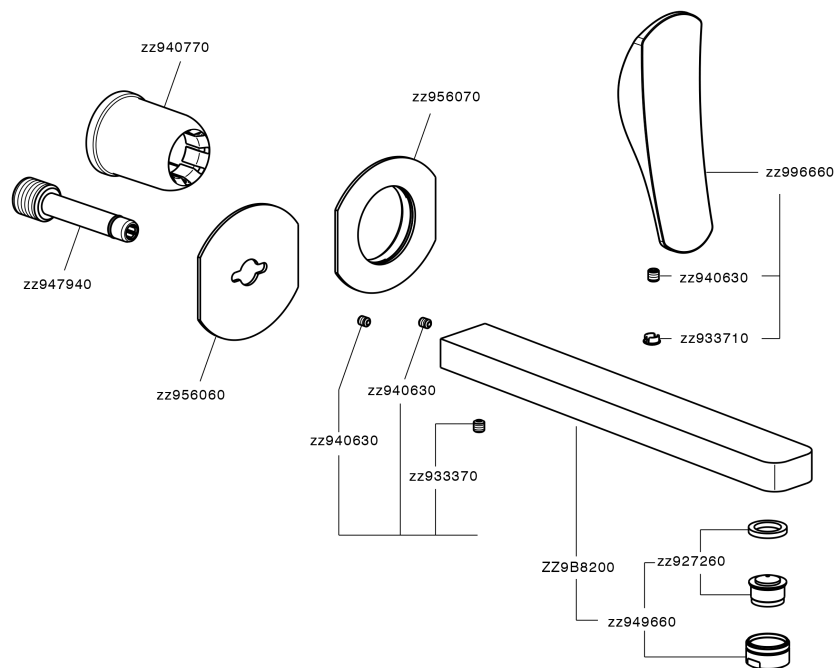

Parte esterna monocomando lavabo a parete ROADSTER ACCENT_RA005512

MODELLO **RA005512**

Parte esterna monocomando lavabo a parete, senza parte incasso, bocca L.250 mm, per art. Easy-Box ZA002450-ZA025510

FINITURE DISPONIBILI

-  **21** 21 Cromo
-  **2B** 2B Nichel Lucido
-  **2F** 2F Nichel Spazzolato
-  **2Q** 2Q Black Titanium
-  **40** 40 Nero Opaco
-  **4Q** 4Q Bianco Opaco

CARATTERISTICHE

Installazione **Incasso**
 Parti Incasso necessarie **ZA002450**

Parte esterna monocomando lavabo a parete ROADSTER ACCENT_RA005512

RA005512

<https://www.cisal.it/parte-esterna-monocomando-lavabo-a-parete-roadster-accent-ra005512>

2026-06-21