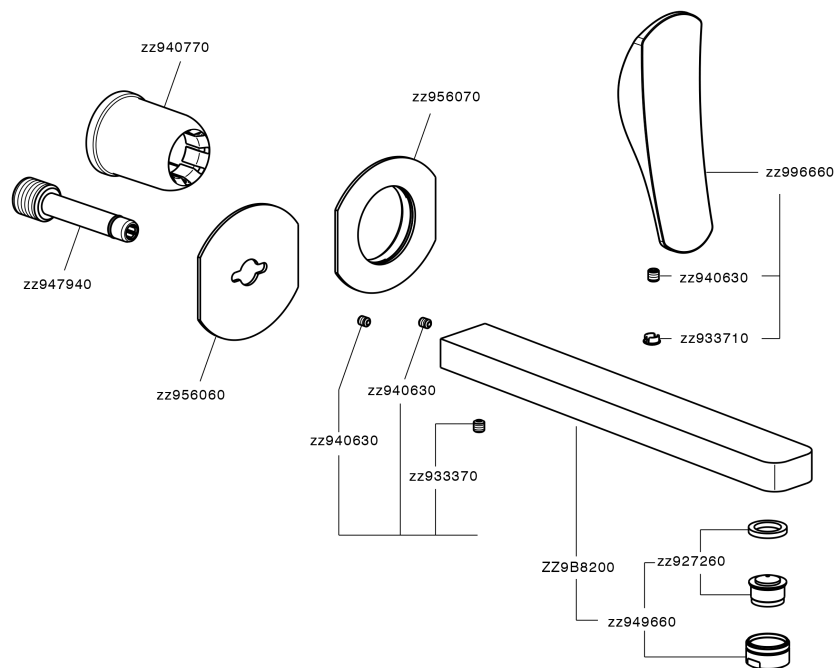

Parte esterna monocomando lavabo a parete ROADSTER ACCENT_RA005512

MODELLO **RA005512**

Parte esterna monocomando lavabo a parete, senza parte incasso, bocca L.250 mm, per art. Easy-Box ZA002450-ZA025510

FINITURE DISPONIBILI

-  **21** 21 Cromo
-  **2B** 2B Nichel Lucido
-  **2F** 2F Nichel Spazzolato
-  **2Q** 2Q Black Titanium
-  **40** 40 Nero Opaco
-  **4Q** 4Q Bianco Opaco

CARATTERISTICHE

Installazione **Incasso**
 Parti Incasso necessarie **ZA002450**

Parte esterna monocomando lavabo a parete ROADSTER ACCENT_RA005512

RA005512

<https://www.cisal.it/parte-esterna-monocomando-lavabo-a-parete-roadster-accent-ra005512>

2026-05-07