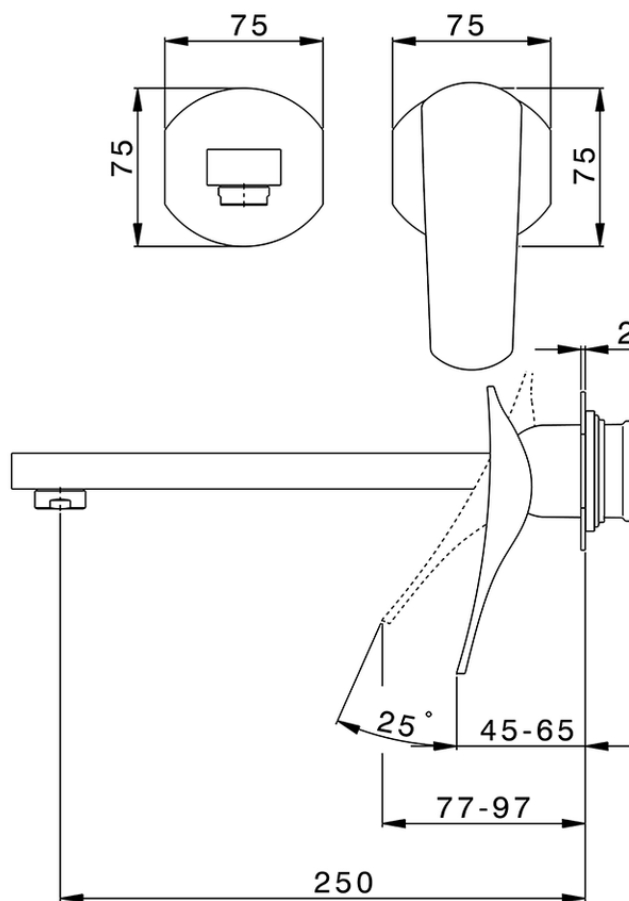

## Parte esterna monocomando lavabo a parete ROADSTER ACCENT\_RA005512

RA005512

<https://www.cisal.it/parte-esterna-monocomando-lavabo-a-parete-roadster-accent-ra005512>

2026-05-09