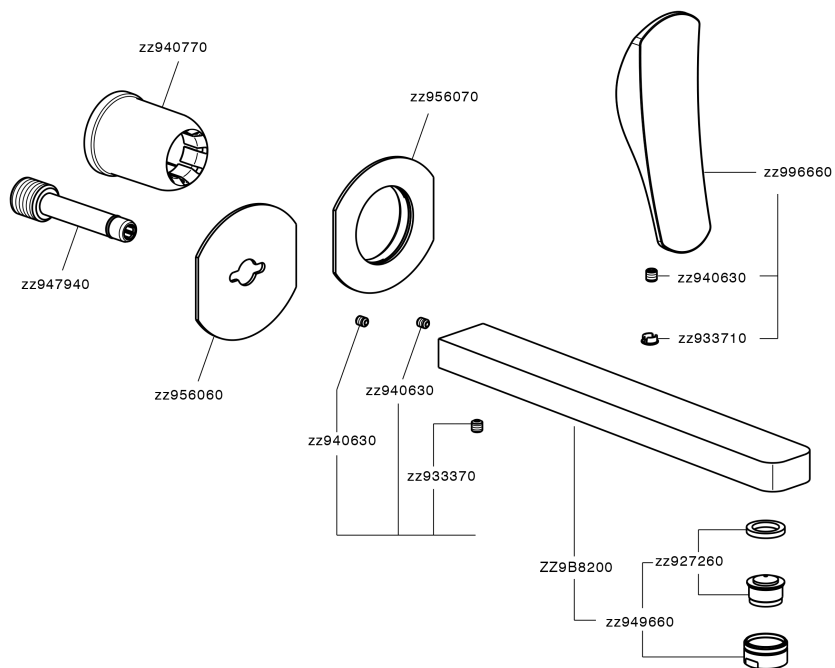

Parte esterna monocomando lavabo a parete ROADSTER ACCENT_RA005512

RA005512

<https://www.cisal.it/parte-esterna-monocomando-lavabo-a-parete-roadster-accent-ra005512>

2026-05-09