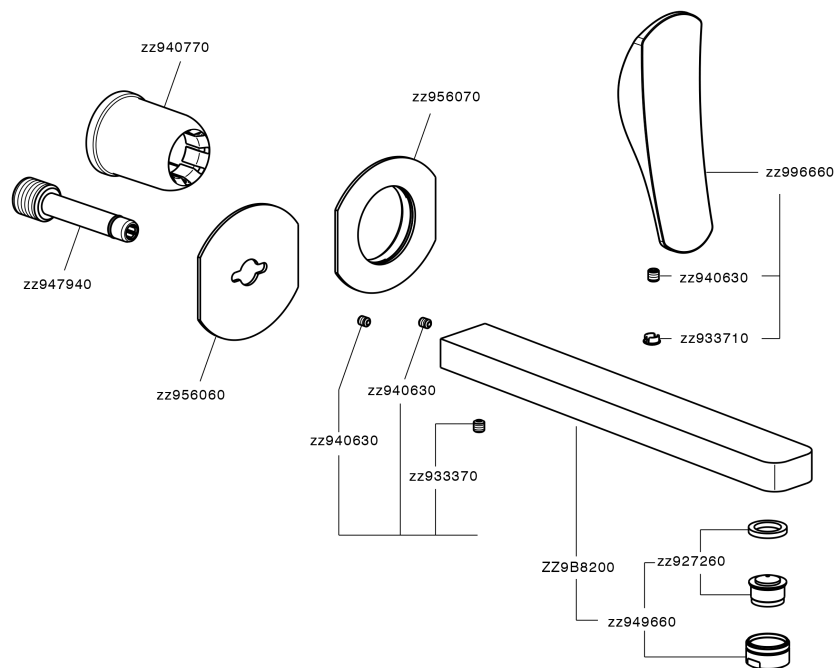

Parte esterna monocomando lavabo a parete ROADSTER ACCENT_RA005512

MODELLO **RA005512**

Parte esterna monocomando lavabo a parete, senza parte incasso, bocca L.250 mm, per art. Easy-Box ZA002450-ZA025510

FINITURE DISPONIBILI

-  **21** 21 Cromo
-  **2B** 2B Nichel Lucido
-  **2F** 2F Nichel Spazzolato
-  **2Q** 2Q Black Titanium
-  **40** 40 Nero Opaco
-  **4Q** 4Q Bianco Opaco

CARATTERISTICHE

Installazione **Incasso**
Parti Incasso necessarie **ZA002450**

Parte esterna monocomando lavabo a parete ROADSTER ACCENT_RA005512

RA005512

<https://www.cisal.it/parte-esterna-monocomando-lavabo-a-parete-roadster-accent-ra005512>

2026-05-09