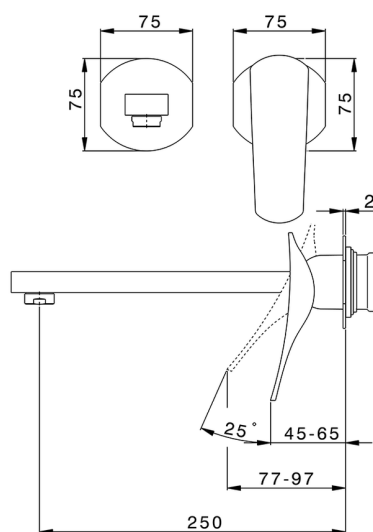

CARATTERISTICHE

Installazione **Incasso**
Parti Incasso necessarie **ZA002450**