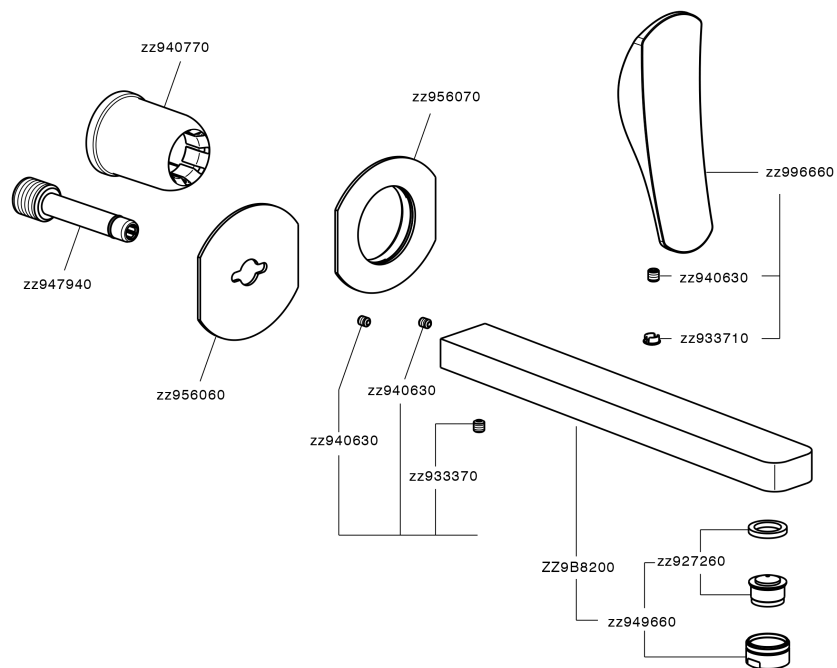

## Parte esterna monocomando lavabo a parete ROADSTER ACCENT\_RA005512

RA005512

<https://www.cisal.it/parte-esterna-monocomando-lavabo-a-parete-roadster-accent-ra005512>

2026-05-07