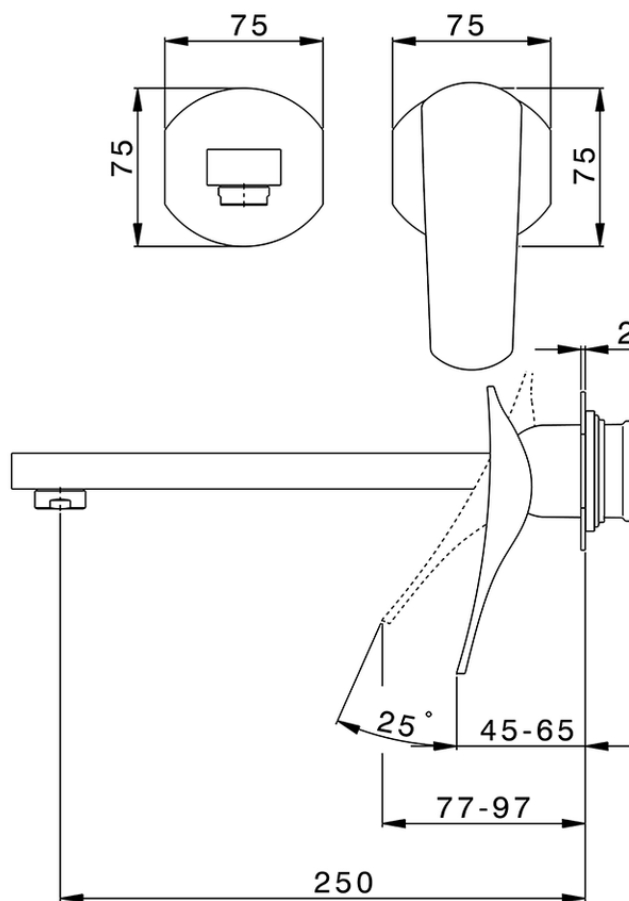

Parte esterna monocomando lavabo a parete ROADSTER ACCENT_RA005512

RA005512

<https://www.cisal.it/parte-esterna-monocomando-lavabo-a-parete-roadster-accent-ra005512>

2026-05-09