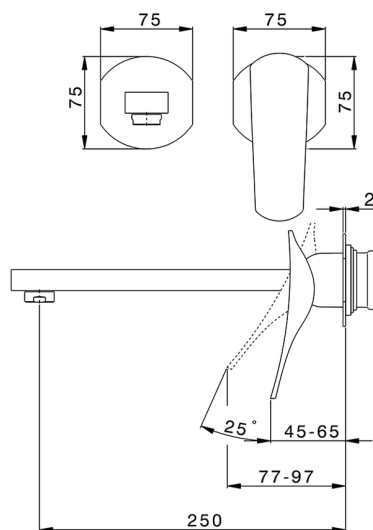

CARATTERISTICHE

Installazione **Incasso**
Parti Incasso necessarie **ZA002450**