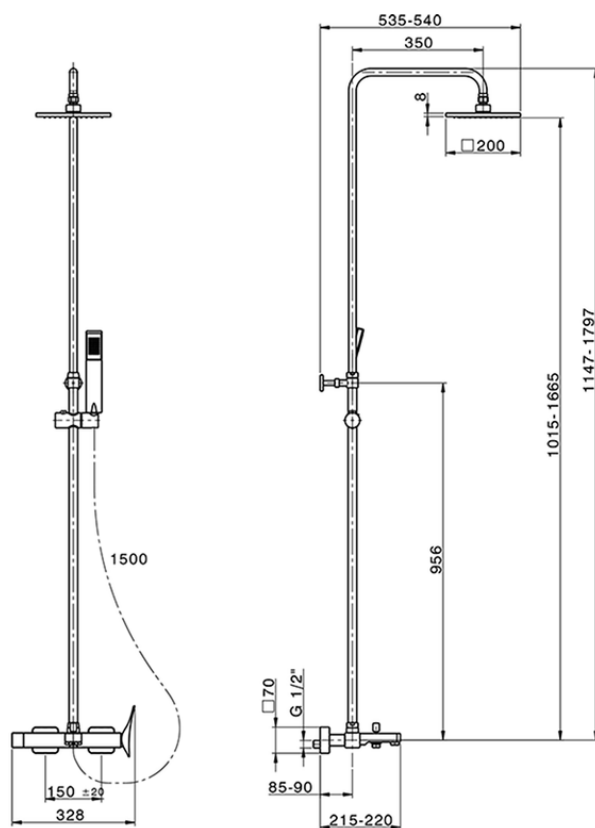

Colonna vasca monocomando 3 funzioni ROADSTER ACCENT RA004120

RA004120

<https://www.cisal.it/colonna-vasca-monocomando-3-funzioni-roadster-accent-ra004120>